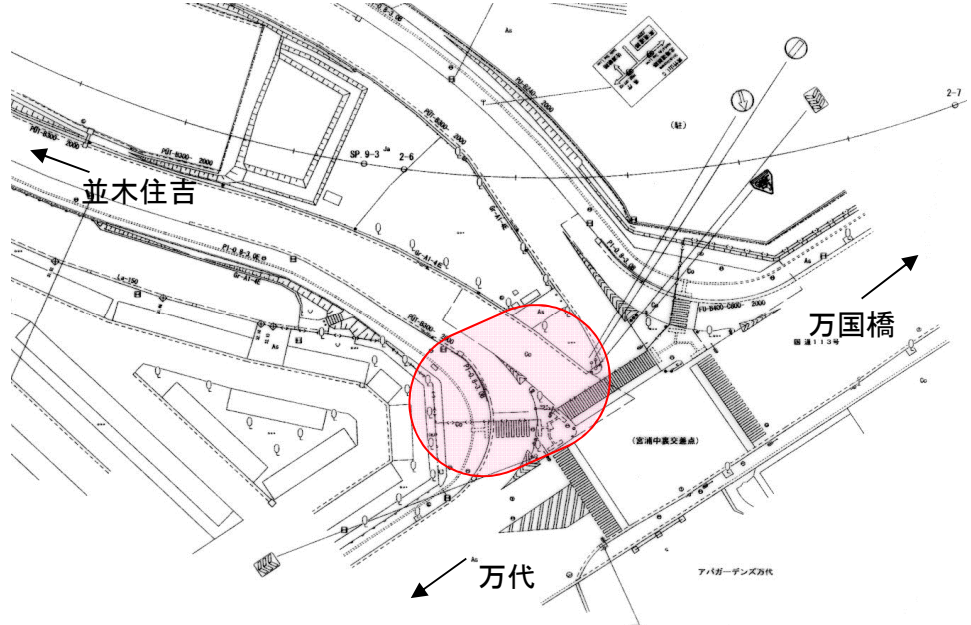

# 道路冠水想定箇所

|        |             |                    |                   |     |                               |
|--------|-------------|--------------------|-------------------|-----|-------------------------------|
| 整理番号   | 新潟県-02-003  | 道路名                | 一般国道7号            | 施設名 | 柳都大橋万代島側上りランプ部<br>(施設名現地表示：無) |
| 地先名    | 新潟市中央区万代3丁目 |                    |                   |     |                               |
| 連絡先リスト | 警察署         | 新潟東警察署 交通課         | TEL: 025-249-0110 |     |                               |
|        | 消防署         | 新潟市消防局             | TEL: 025-223-3191 |     |                               |
|        | 道路管理者       | 新潟国道事務所<br>新潟維持出張所 | 025-244-3483      |     |                               |

## 付近図

## 現地状況