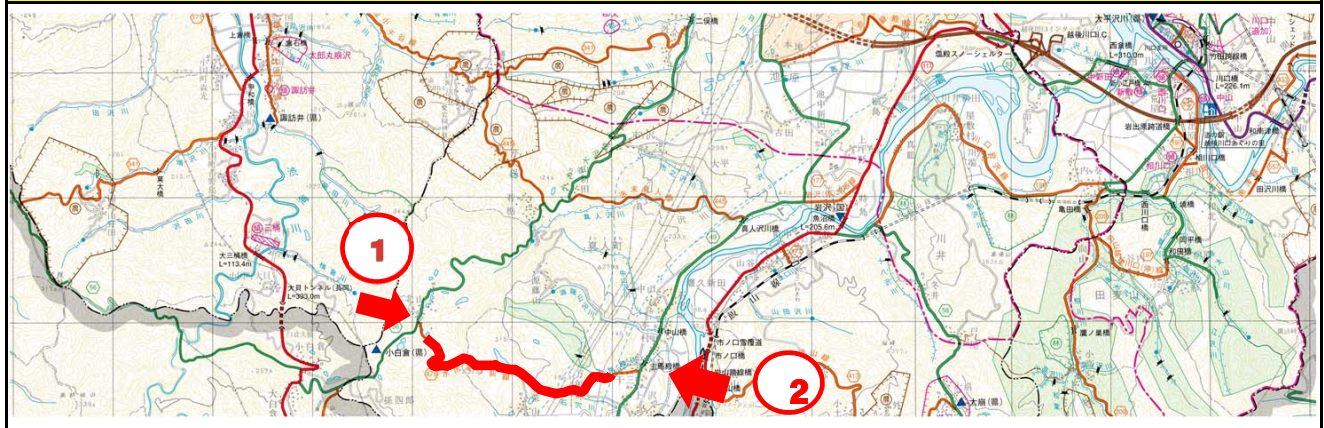

**事前通行規制区間 箇所表**

管理番号	箇所名称		気象等観測所	種別	
新潟県-01-103	いっばんけんどうみずしりいえのまえせん 一般県道水尻家ノ前線		(テレメータ) 小千谷維持(河川)	県道	
住所			規制条件(通行止)		
都道府県名	市町村	字丁目			
新潟県	起点 小千谷市 終点 小千谷市	真人町水尻 真人町家ノ前	連続雨量が140mmに達した場合		
管理者		警察署	消防署		
名称	小千谷維持管理事務所	名称	小千谷警察署	名称	小千谷消防署
TEL	0258-83-0855	TEL	0258-83-0110	TEL	0258-81-0119

**備考**

**位置図**

**【起点側】**

**【終点側】**