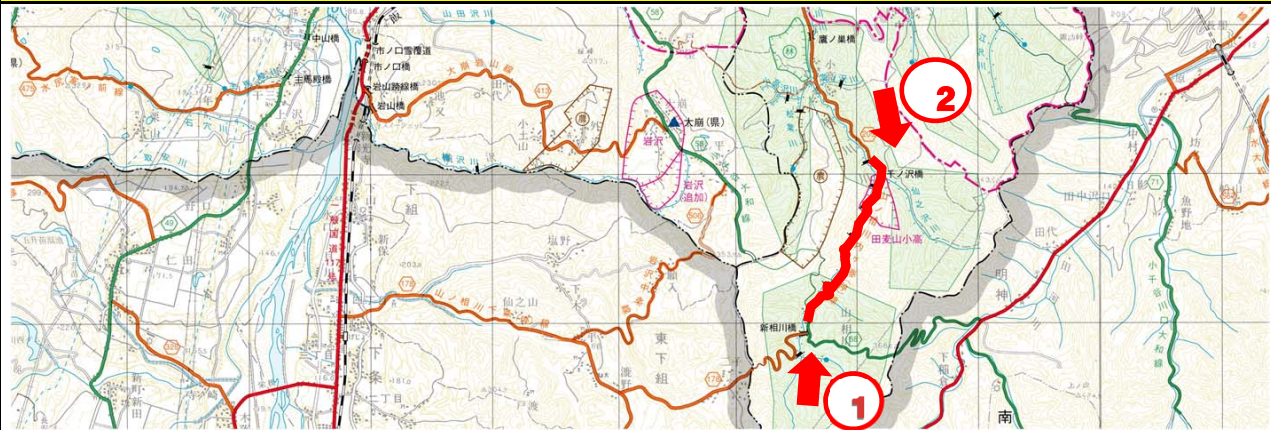

事前通行規制区間 箇所表

管理番号	箇所名称		気象等観測所	種別	
新潟県-01-074	いっぽんけんどうやまの あいかわちがまき ていしやしょうせん おぢやし うちがまき ながおかし かわくちたむぎやま 一般県道山ノ相川内ヶ巻停車場線 小千谷市内ヶ巻～長岡市川口田麦山		(テレメータ) 大平沢川機場(河川)	県道	
			規制条件(通行止)		
都道府県名	市町村	字丁目			
新潟県	起点 小千谷市 終点 長岡市	内ヶ巻 川口田麦山	連続雨量が140mmに達した場合		
管理者		警察署	消防署		
名称	小千谷維持管理事務所	名称	小千谷警察署	名称	小千谷消防署
TEL	0258-83-0855	TEL	0258-83-0110	TEL	0258-81-0119

備考

位置図

【起点側】

【終点側】