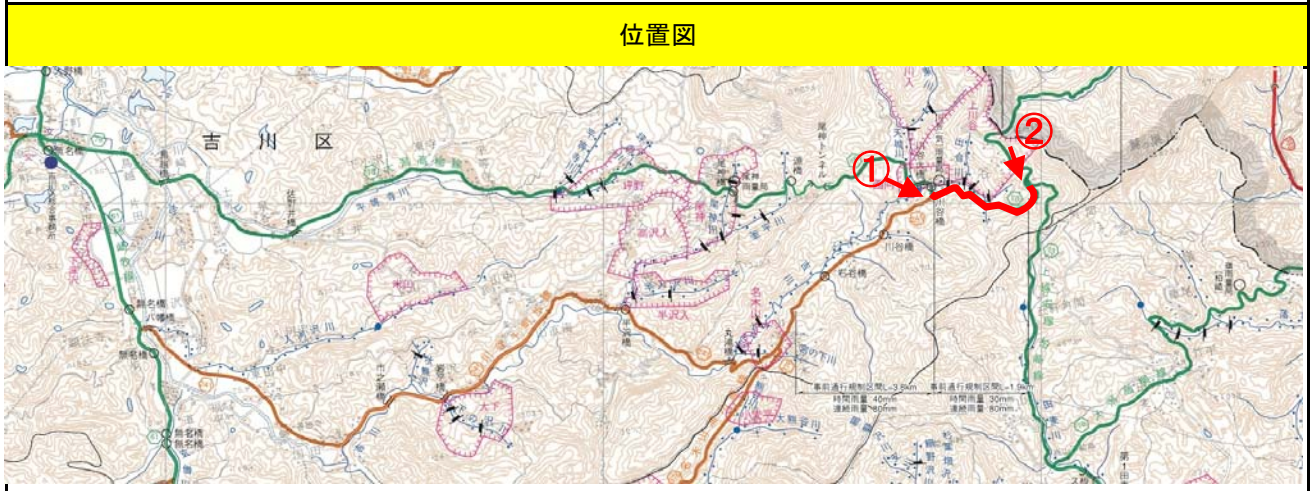

**事前通行規制区間 箇所表**

管理番号	箇所名称		気象等観測所	種別	
新潟県-01-065	しゅようち ほうどうおおがたかやなせん 主要地方道大潟高柳線		(テレメーター) 尾神観測所(河川)	県道	
住所			規制条件(通行止)		
都道府県名	市町村	字丁目			
新潟県	(起点) 上越市吉川区 (終点) 上越市吉川区	久保 下川谷	時間雨量30mm、 連続雨量80mmに達した場合		
管理者		警察署	消防署		
名称	上越地域振興局 地域整備部	名称	上越警察署	名称	頸北消防署
TEL	025-526-9653	TEL	025-521-0110	TEL	025-536-6119
備考					

**位置図**

<b>【起点側】</b>	<b>【終点側】</b>
--------------	--------------