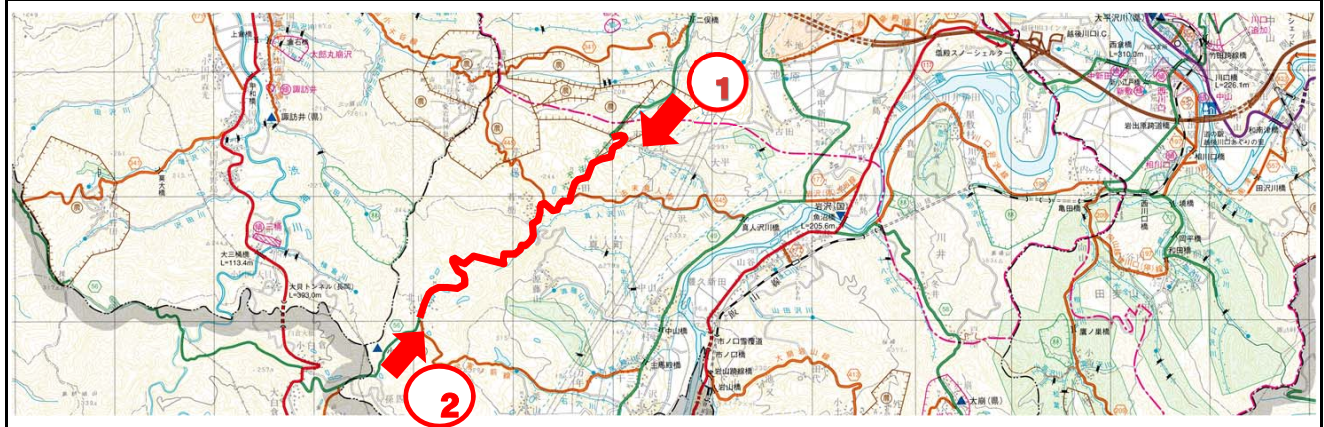

事前通行規制区間 箇所表

管理番号	箇所名称		気象等観測所	種別	
新潟県-01-060	しゅよう ちほう どうおちや おおさわせん おちやし にぎり まつと 主要地方道小千谷大沢線 小千谷市逃入～真人		(テレメータ) 小千谷維持(河川)	県道	
住所			規制条件(通行止)		
都道府県名	市町村	字丁目			
新潟県	起点 小千谷市 終点 小千谷市	逃入 真人	連続雨量140mmに達した場合		
管理者		警察署	消防署		
名称	小千谷維持管理事務所	名称	小千谷警察署	名称	小千谷消防署
TEL	0258-83-0855	TEL	0258-83-0110	TEL	0258-81-0119

備考

中越地震、中越沖地震の影響により、時間雨量30mmによる規制条件(通行止)を県独自で運用中。

位置図

【起点側】

【終点側】