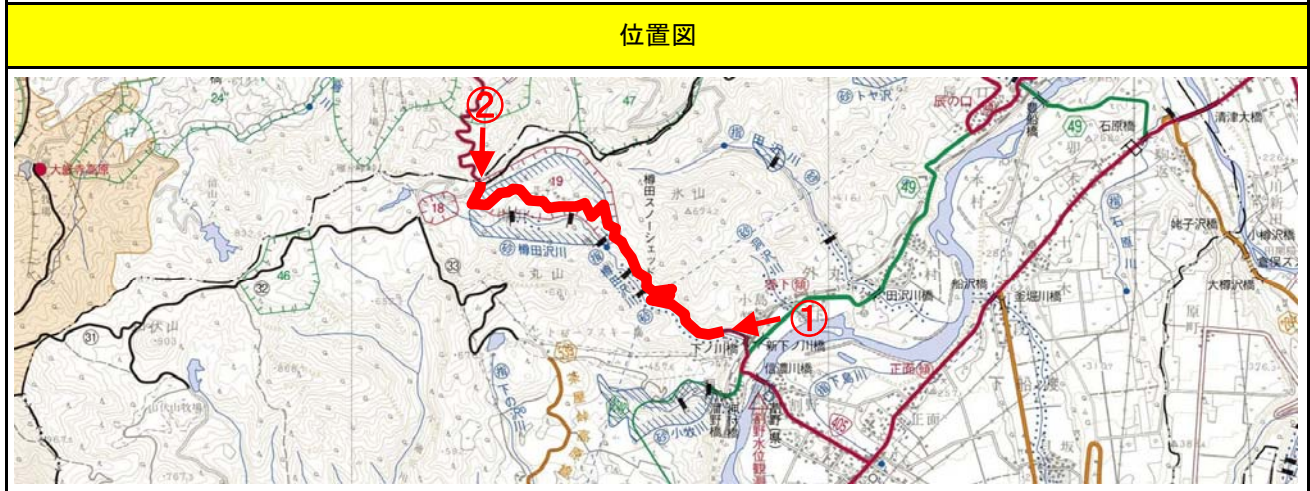

事前通行規制区間 箇所表

管理番号	箇所名称		気象等観測所	種別	
新潟県-01-043	いっぽんこくどう 一般国道405号 つなんまちこじま 津南町小島～樽田		(テレメータ) 割野(河川)	国道	
住所			規制条件(通行止)		
都道府県名	市町村	字丁目			
新潟県	(起点) 中魚沼郡津南町 (終点) 中魚沼郡津南町	小島 樽田	時間雨量が40mmもしくは連続雨量が80mmに達した場合		
管理者		警察署	消防署		
名称	新潟県十日町地域振興局	名称	十日町警察署	名称	十日町地域消防本部
TEL	025(757)5203	TEL	025(752)0110	TEL	025(757)0119

備考

位置図

【起点側 ①】

【終点側 ②】