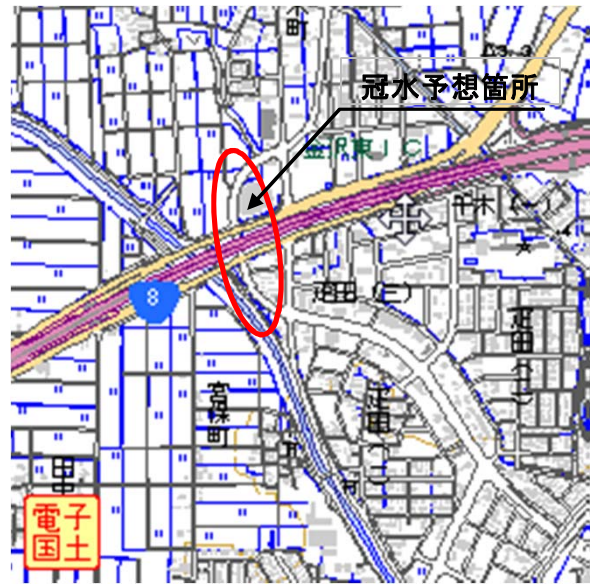

道路冠水危険想定箇所

整理番号	石川県-02 -095	道路名	準幹線592号福久千木線	施設名	千木アンダー (現地表示 無し)
地 先 名	金沢市千木1丁目1先				
連絡先	警察署	金沢東警察署 交通第1課 TEL 076-253-0110 (418)			
	消防署	消防局 警防課 警防担当 TEL 076-280-3094 (土日祝:情報指令課(情報指令) TEL 076-280-0119)			
	道路管理者	金沢市 土木局道路管理課	① 076-220-2321 (道路管理課) ② 090-3766-7460 (道路管理課携帯) ③ 090-5175-3023 (道路管理課長携帯)		
注意喚起方法	注意看板、電光表示板				
情報入手方法	センサー自動通報、行政関係者パトロール、委託業者 等				
通行止方法	行政関係者、委託業者 等				

付 近 図

現 地 状 況

千木町側

疋田町側