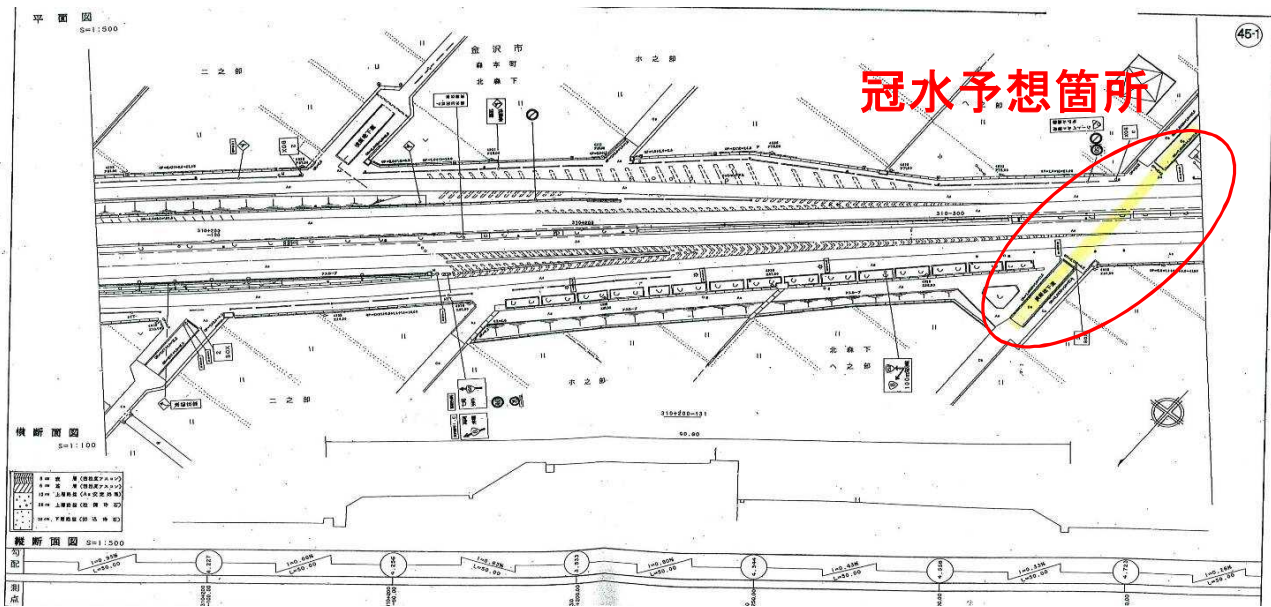

道路冠水危険想定箇所

整理番号	石川県-02-020	道路名	国道8号	施設名	金沢市北森下3号ボックス
地先名	金沢市森本町				
連絡先リスト	警察署	金沢東警察署 交通第一課 TEL 076-253-0110			
	消防署	金沢市消防本部 TEL 076-280-0119			
	道路管理者	金沢河川国道事務所 金沢国道維持出張所 TEL076-238-5071			

付近図

現地状況

上り側

下り側