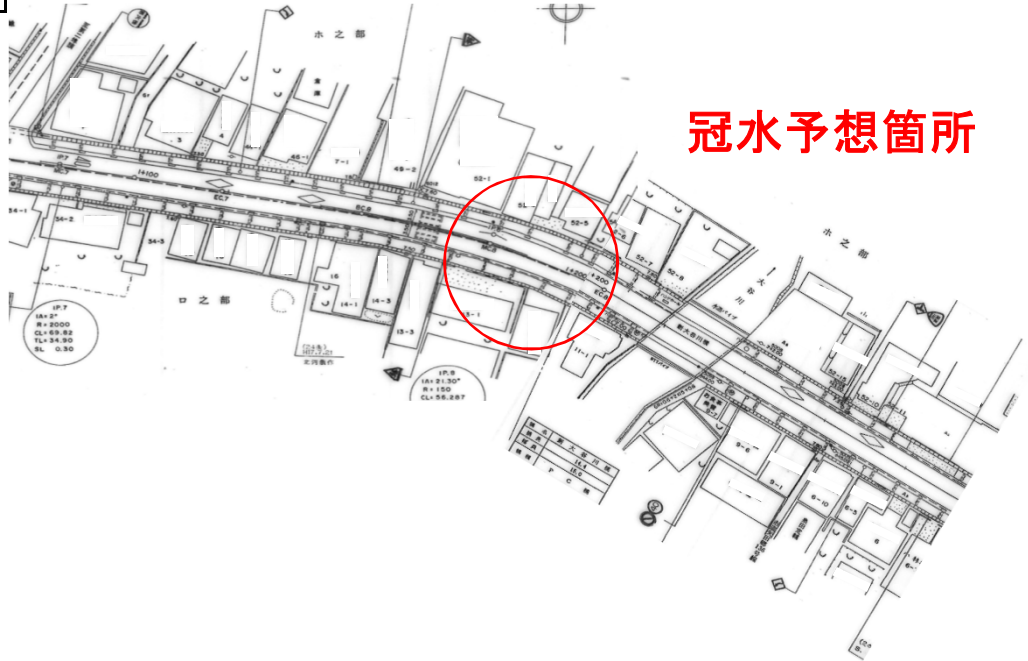

道路冠水危険想定箇所

整理番号	石川県-02-017	道路名	国道160号	施設名	大谷川左岸、七尾市街地側
地先名	七尾市矢田新町				
連絡先リスト	警察署	七尾警察署 TEL 0767-53-0110			
	消防署	七尾鹿島広域圏消防本部 TEL 0767-53-0119			
	道路管理者	金沢河川国道事務所 能登国道維持出張所 TEL0767-57-0778			

付近図

現地状況

上り方向

下り方向