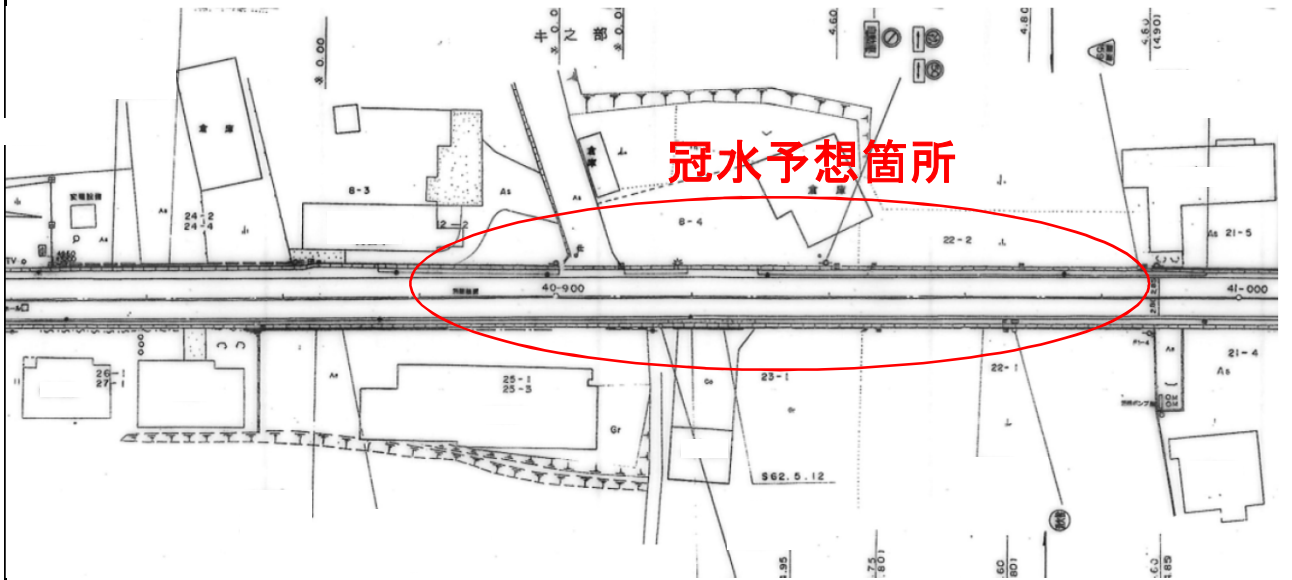

# 道路冠水危険想定箇所

整理番号	石川県-02-014	道路名	国道159号	施設名	かほく市高松 古宮町 地先
地 先 名	かほく市高松				
連絡先 リスト	警察署	津幡警察署 TEL 076-289-0110			
	消防署	かほく市消防本部 TEL 076-283-3585			
	道路管理者	金沢河川国道事務所 能登国道維持出張所 TEL0767-57-0778			

## 付 近 図