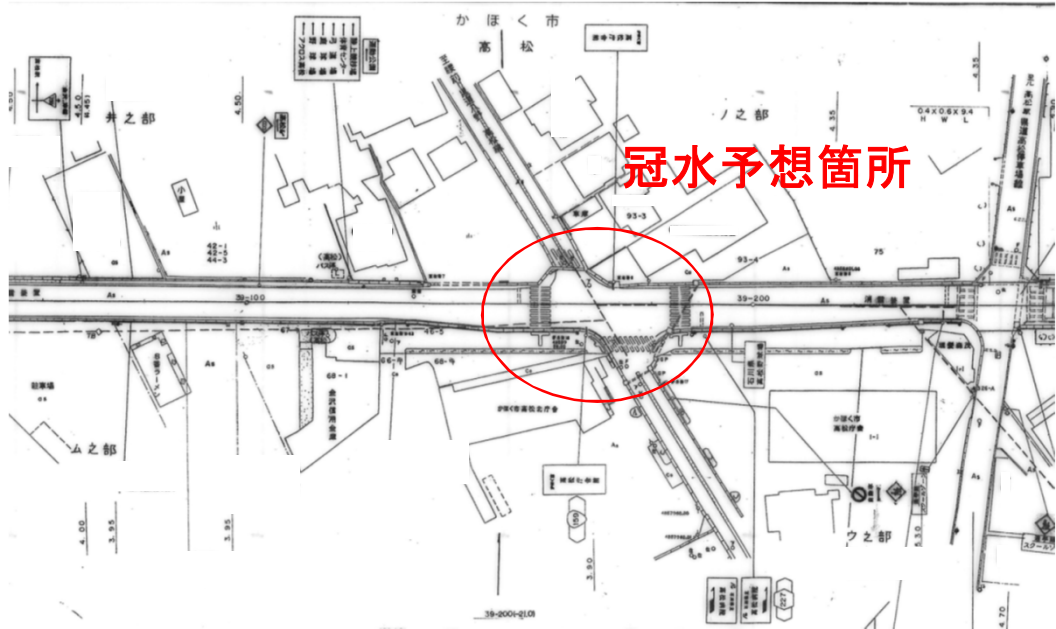

# 道路冠水危険想定箇所

整理番号	石川県-02-013	道路名	国道159号	施設名	かほく市「高松庁舎前」交差点
地先名	かほく市高松ム之部				
連絡先リスト	警察署	津幡警察署 TEL 076-289-0110			
	消防署	かほく市消防本部 TEL 076-283-3585			
	道路管理者	金沢河川国道事務所 能登国道維持出張所 TEL0767-57-0778			

## 付近図

## 現地状況

上り方向

下り方向