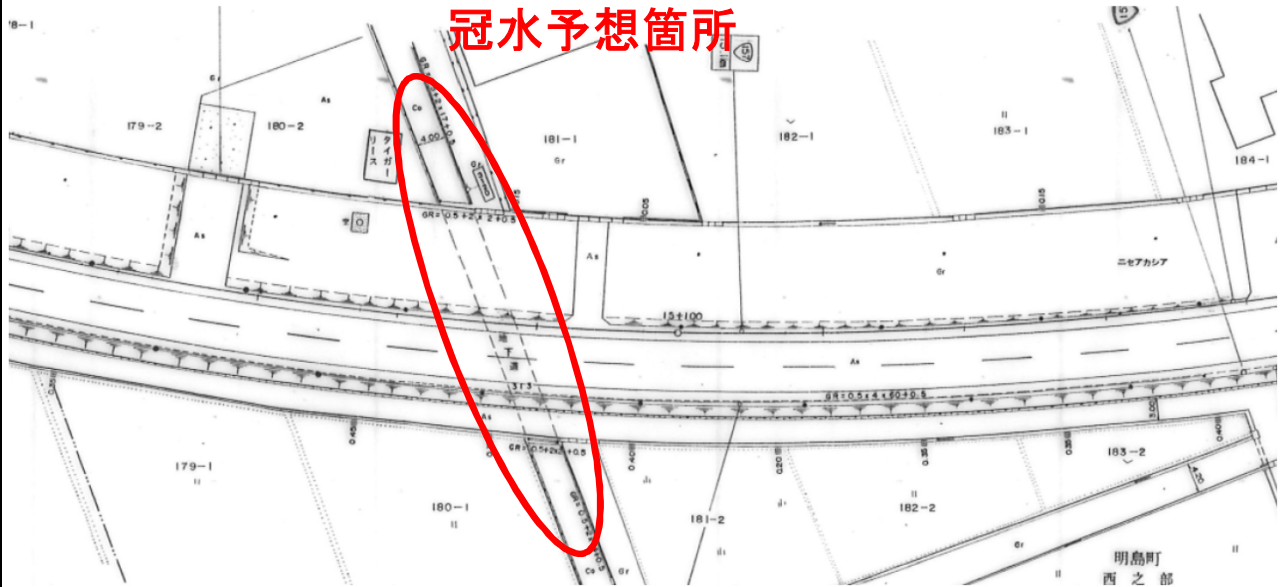

# 道路冠水危険想定箇所

整理番号	石川県-02-012	道路名	国道157号	施設名	明島313農道Box
地先名	白山市明島町 15.07KP				
連絡先リスト	警察署	白山警察署 交通課 Tel076-216-0110			
	消防署	白山石川広域消防本部 Tel076-276-1119			
	道路管理者	金沢河川国道事務所 加賀国道維持出張所 Tel076-276-0797			

## 付近図

## 現地状況

上り方向

下り方向