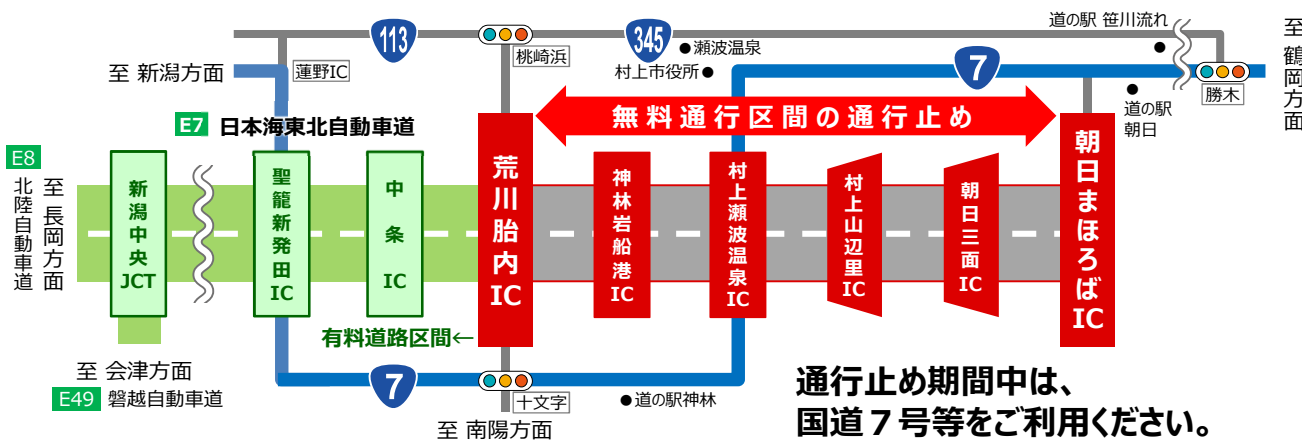

<http://www.hrr.mlit.go.jp/uetsu/index.html>

FAX 0254-62-1106

E7 日本海東北自動車道

無料区間 通行止め

2昼夜間連続で道路の補修工事等を実施します。

あら かわ たい ない	荒川胎内IC	上下線	あさ ひ	朝日まほろばIC
第1回	6 / 1 月	➔	6 / 3 水	【予備日】 6/4 (木) 6/5 (金)
	20:00 から		20:00 まで	
第2回	6 / 8 月	➔	6 / 10 水	【予備日】 6/11(木) 6/12(金)
	20:00 から		20:00 まで	

※**荒天の場合、工事・通行止めの開始日を順延**することがあります。
出発前に工事に関する最新情報を、以下のホームページでご確認ください。

羽越河川国道事務所 <http://www.hrr.mlit.go.jp/uetsu/index.html>

ご迷惑をおかけしますが、ご理解とご協力をお願いいたします。

【問合せ先】 国土交通省北陸地方整備局 羽越河川国道事務所
道路管理課
村上国道維持出張所
新潟県警察本部 交通部 高速道路交通警察隊
日本道路交通情報センター