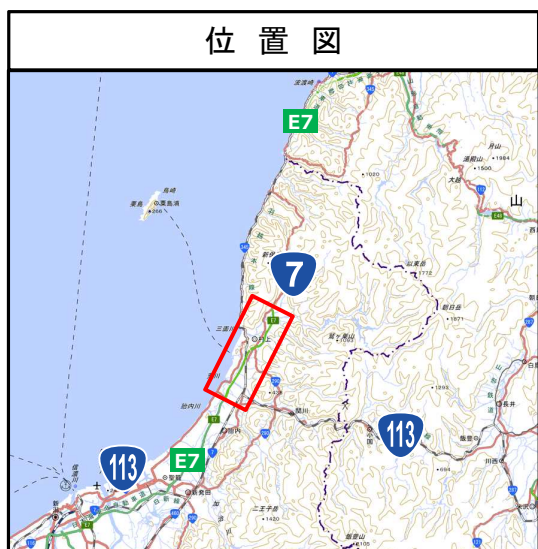

令和 2年 6月						
月	火	水	木	金	土	日
1	2	3	4	5	6	7
1回目			予備日			
8	9	10	11	12	13	14
2回目			予備日			
15	16	17	18	19	20	21

↔: 通行止め実施日

⇄: 予備日

※**荒天の場合、工事・通行止めの開始日を順延**することがあります。
出発前に工事に関する最新情報を、ホームページでご確認ください。
ご不便をおかけしますが、ご理解とご協力をお願いいたします。

お問い合わせ先

国土交通省 北陸地方整備局 羽越河川国道事務所
道路管理課長 笠原 邦昭 (かさはら くにあき) (内線441)

新潟県村上市藤沢^{ふじさわ}27-1

電話 0254-62-3211(代表)

<http://www.hrr.mlit.go.jp/uetsu/index.html>

FAX 0254-62-1106