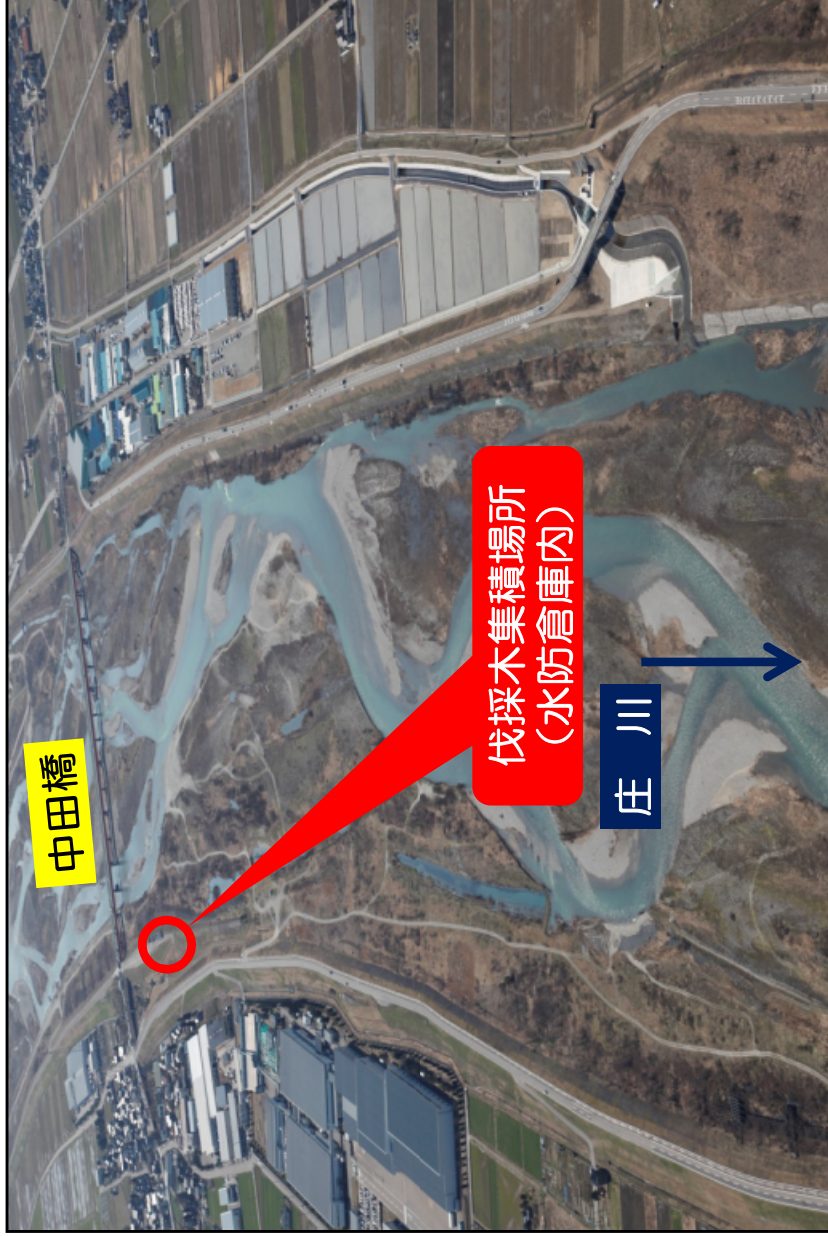

提供開始日前のお持ち帰りはできませんのでご了承願います。
提供開始日時前の搬出や独り占め等の行為のあったと認められた方は、
次年度以降、提供を断る等の措置をとらせていただきます。

なお、新型コロナ対策のため、マスク着用や3つの密(密閉、密集、密接)を避ける等お気をつけ下さい。

河川名 担当出張所	出張所住所	電話番号	伐採木集積場所(前回と同じ)	規格	大凡の本数
庄川 大門出張所	射水市二口 2547-3	0766- 52-1573	高岡市下麻生地先(右岸) 中田橋より約200m下流	直径：10～20cm 長さ：約1.0～1.2m	約2,500本

庄川 高岡市下麻生地先（右岸）

中田橋より約200m下流（前回と同じ場所）

提供する樹木の集積状況

昨年（11/21）

の配布状況

水防倉庫前での配布
となります

昨年（11/21）

の配布状況