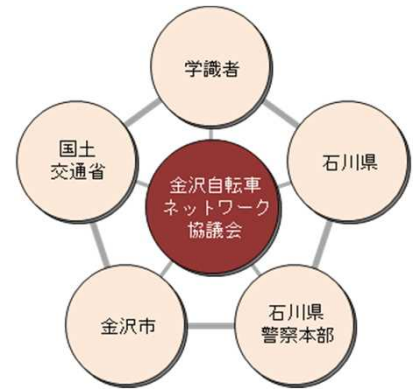

電話：076-264-9912(調査第二課直通)

FAX：076-233-9631

ホームページアドレス：<https://www.hrr.mlit.go.jp/kanazawa/index.html>

●「金沢自転車ネットワーク協議会」とは？

●「金沢自転車ネットワーク協議会」は、歩行者・自転車・クルマのそれぞれが安全に安心して通行できる道路空間の創出に向けて、学識者、国土交通省金沢河川国道事務所、石川県、金沢市、石川県警察本部が連携を図りつつ、面的な自転車ネットワークの検討・試行・整備を継続的に展開していくことや、自転車関連施策のプラットフォーム化(情報の共有化)を図ることを目的として平成23年2月に設立しました。