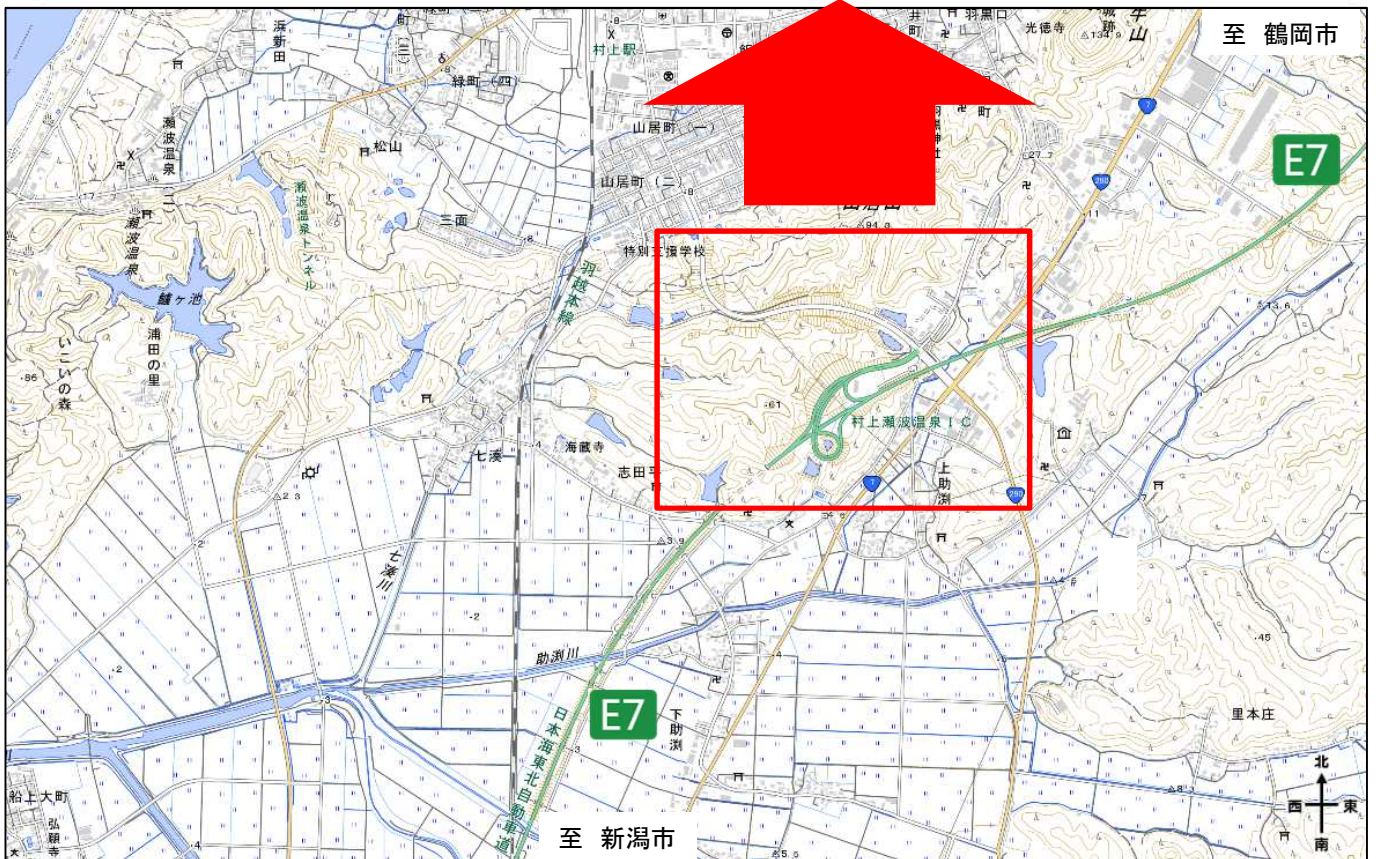

## 小学生が除雪作業を激励！ ～除雪出動式&体験学習会を開催～

羽越河川国道事務所は、国道7号(村上市十文字交差点～山形県境)及び日本海東北自動車道(荒川胎内IC～朝日まほろばIC)の冬期交通を確保するため、11月2日に道路雪害対策支部を設置し、この冬の除雪体制に入ります。

今年の除雪出動式は、村上市立山辺里小学校4年生の皆さんが参加され、代表児童が除雪作業の激励を行います。

体験学習会では、大きな除雪機械を見て・触れて・乗ったり、凍結防止剤に触ってみるなど、いろんな「初体験」が待っています。

日時： 令和2年11月2日(月)  
10:00～11:25

場所： 村上道路ステーション構内  
(別紙「案内図」参照)

内容： 除雪出動式

- ・ 事務所長挨拶
- ・ 小学生代表児童の激励
- ・ 決意表明
- ・ 除雪機械実演

体験学習会

# ～村上道路ステーション～

<別紙「案内図」>

位置：日本海東北自動車道 村上瀬波温泉IC かみすげぶち（新潟県村上市上助湧1094）

【出典】国土地理院地図