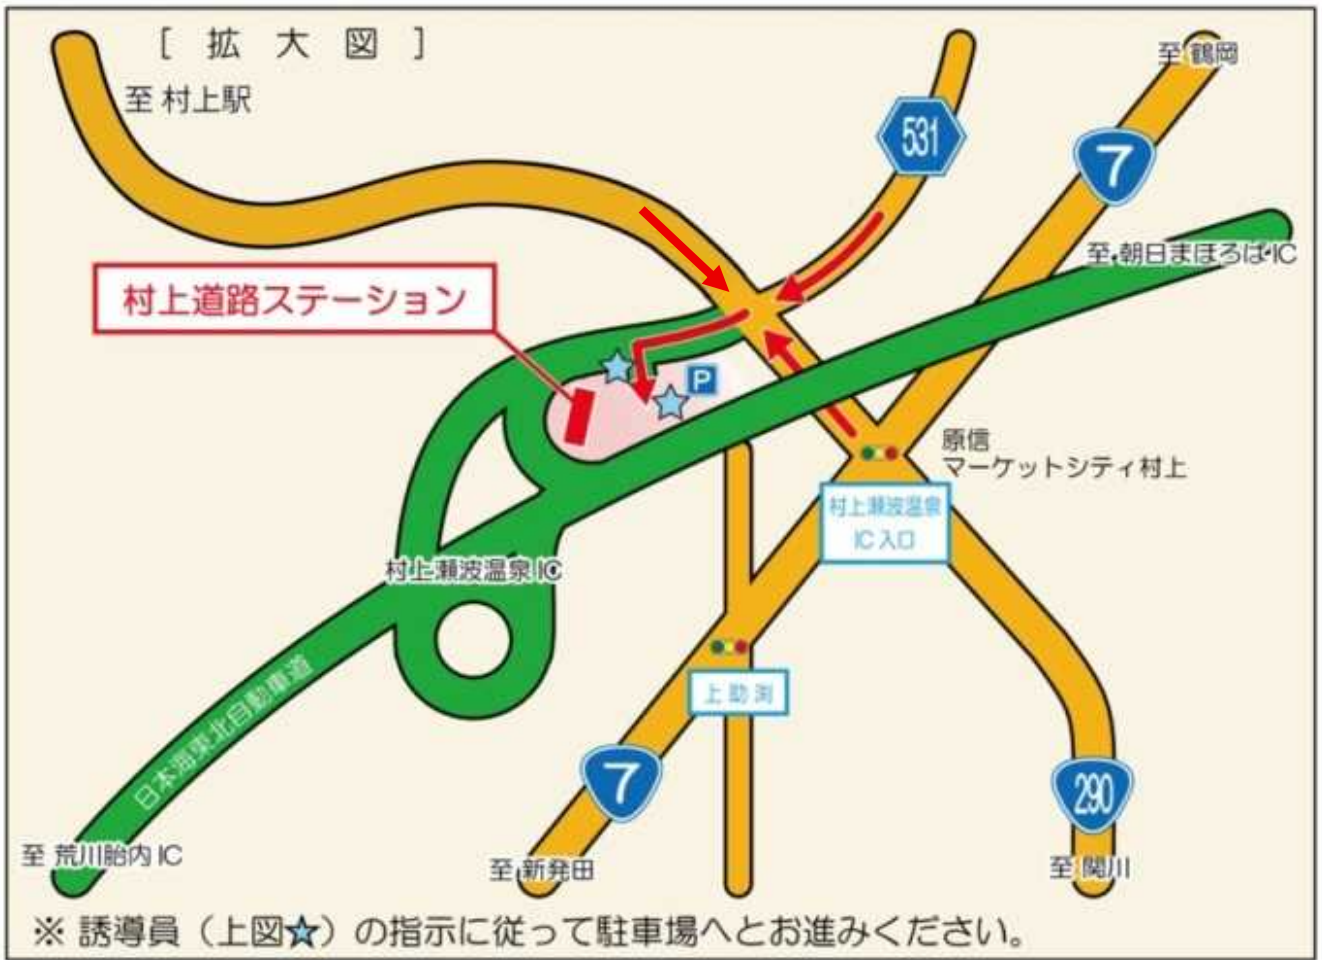

## 小学生が除雪作業を激励！ ～除雪出動式&体験学習会を開催～

羽越河川国道事務所は、国道7号(村上市十文字交差点～山形県境)及び日本海東北自動車道(荒川胎内IC～朝日まほろばIC)の冬期交通を確保するため、11月2日に道路雪害対策支部を設置し、この冬の除雪体制に入ります。

今年の除雪出動式は、村上市立山辺里小学校4年生の皆さんが参加され、代表児童が除雪作業の激励を行います。

体験学習会では、大きな除雪機械を見て・触れて・乗ったり、凍結防止剤に触ってみるなど、いろんな「初体験」が待っています。

日時： 令和2年11月2日(月)  
10:00～11:25

場所： 村上道路ステーション構内  
(別紙「案内図」参照)

内容： 除雪出動式

- ・ 事務所長挨拶
- ・ 小学生代表児童の激励
- ・ 決意表明
- ・ 除雪機械実演

体験学習会

# ～村上道路ステーション～

<別紙「案内図」>

位置：日本海東北自動車道 村上瀬波温泉IC かみすげぶち（新潟県村上市上助湧1094）

【出典】国土地理院地図