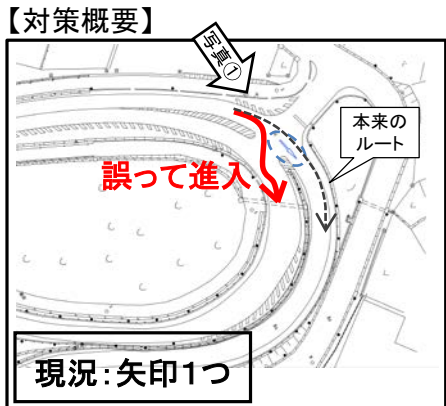

国道159号金沢東部環状道路(山側環状)

うめだ  
梅田ICで逆走・誤進入防止対策を実施

- 国道159号金沢東部環状道路(山側環状)の今町JCT<sup>いままち</sup>～梅田IC間において、今春、梅田ICを誤って進入したと思われる逆走車の目撃情報が2件ありました。
- これを受け、5月17日(金)に、道路管理者や警察等の関係機関による現地協議を開催し、今後の対策について検討しました。
- その結果、6月14日(金)<sup>\*</sup>に逆走・誤進入防止対策として梅田IC出入り口部に路面標示を追加することになりましたのでお知らせします。<sup>\*</sup>雨天の際は6月17日(月)以降に順延