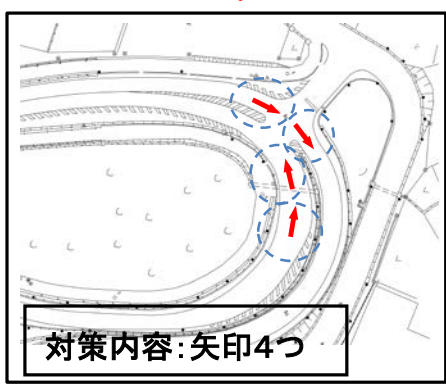

国道159号金沢東部環状道路(山側環状)

うめだ  
梅田ICで逆走・誤進入防止対策を実施

- 国道159号金沢東部環状道路(山側環状)の今町JCT<sup>いままち</sup>～梅田IC間において、今春、梅田ICを誤って進入したと思われる逆走車の目撃情報が2件ありました。
- これを受け、5月17日(金)に、道路管理者や警察等の関係機関による現地協議を開催し、今後の対策について検討しました。
- その結果、6月14日(金)<sup>\*</sup>に逆走・誤進入防止対策として梅田IC出入り口部に路面標示を追加することになりましたのでお知らせします。<sup>\*</sup>雨天の際は6月17日(月)以降に順延