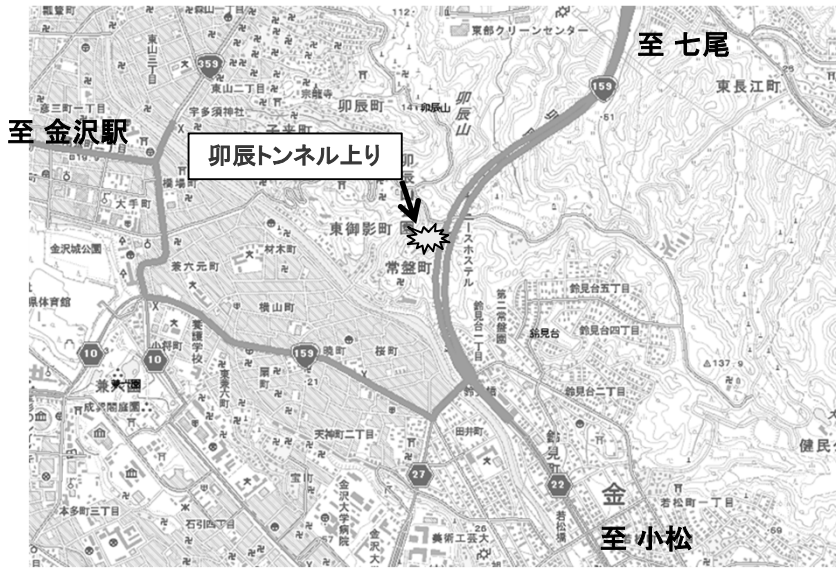

金沢河川国道事務所

記者発表資料

令和元年5月15日
配布：石川県政記者クラブ
扱い：配布後解禁

国道159号卯辰トンネル上り線の通行止めについて

かなざわしひがしながえ すずみまち
国道159号金沢市東長江から鈴見町地先にある「卯辰トンネル」のトンネル警報装置に異常が発生し、13:20より上り線を通行止めとしておりましたが、現地確認の結果、誤報であることを確認し13:54解除しました。現在、発生原因等の詳細について調査中です。皆様にご迷惑をおかけしましたこととお詫び申し上げます。

【拡大図】

お問い合わせ先

国土交通省 金沢河川国道事務所 防災課長 山口 成昭
やまぐち なりあき
さいねん
住所：金沢市西念4丁目23番5号
電話：076-264-9921(防災課直通)
FAX：076-233-9617