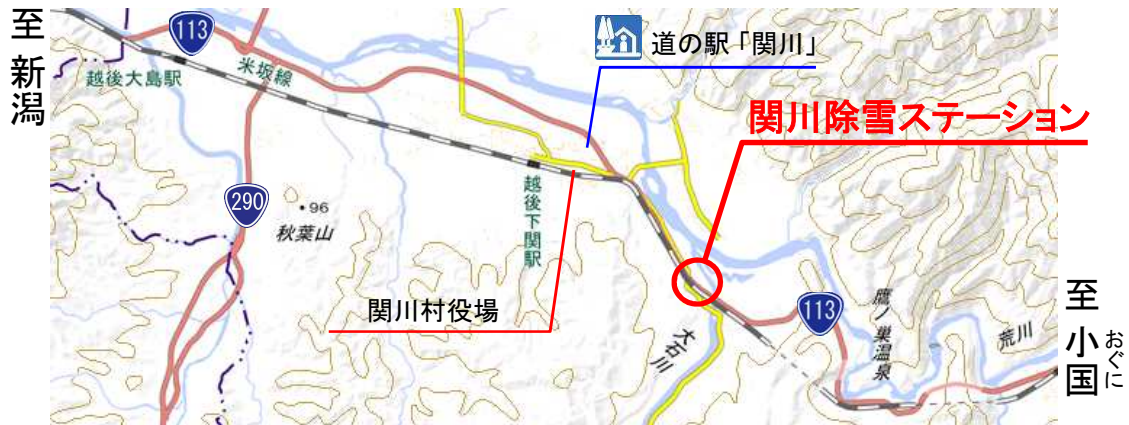

# 見て触れて！児童が除雪を体験学習

せきかわ

関川村立関川小学校1年生36名が、いろいろな「はたらく車」について比較する「自動車くらべ」の授業で関川除雪ステーションを訪れます。

除雪機械が実際に動く様子等を見て触れて、併せて除雪ステーションの施設見学を行い除雪について学習します。

日時：平成30年11月30日(金)10:30～11:40  
(雨天決行)

場所：新潟国道事務所関川除雪ステーション  
いわふねぐんせきかわむらかみせき  
(岩船郡関川村上関1075-1)

体験学習内容

- 10:30～10:55 除雪機械のデモンストレーション見学
- 10:55～11:10 除雪ステーション施設見学
- 11:10～11:40 除雪機械乗車体験

昨年度の除雪体験学習

位置図

◇報道関係の皆様へ

取材を希望される方は、事前に下記問い合わせ先までご連絡をお願いします。

お問い合わせ先

国土交通省 北陸地方整備局  
新潟国道事務所