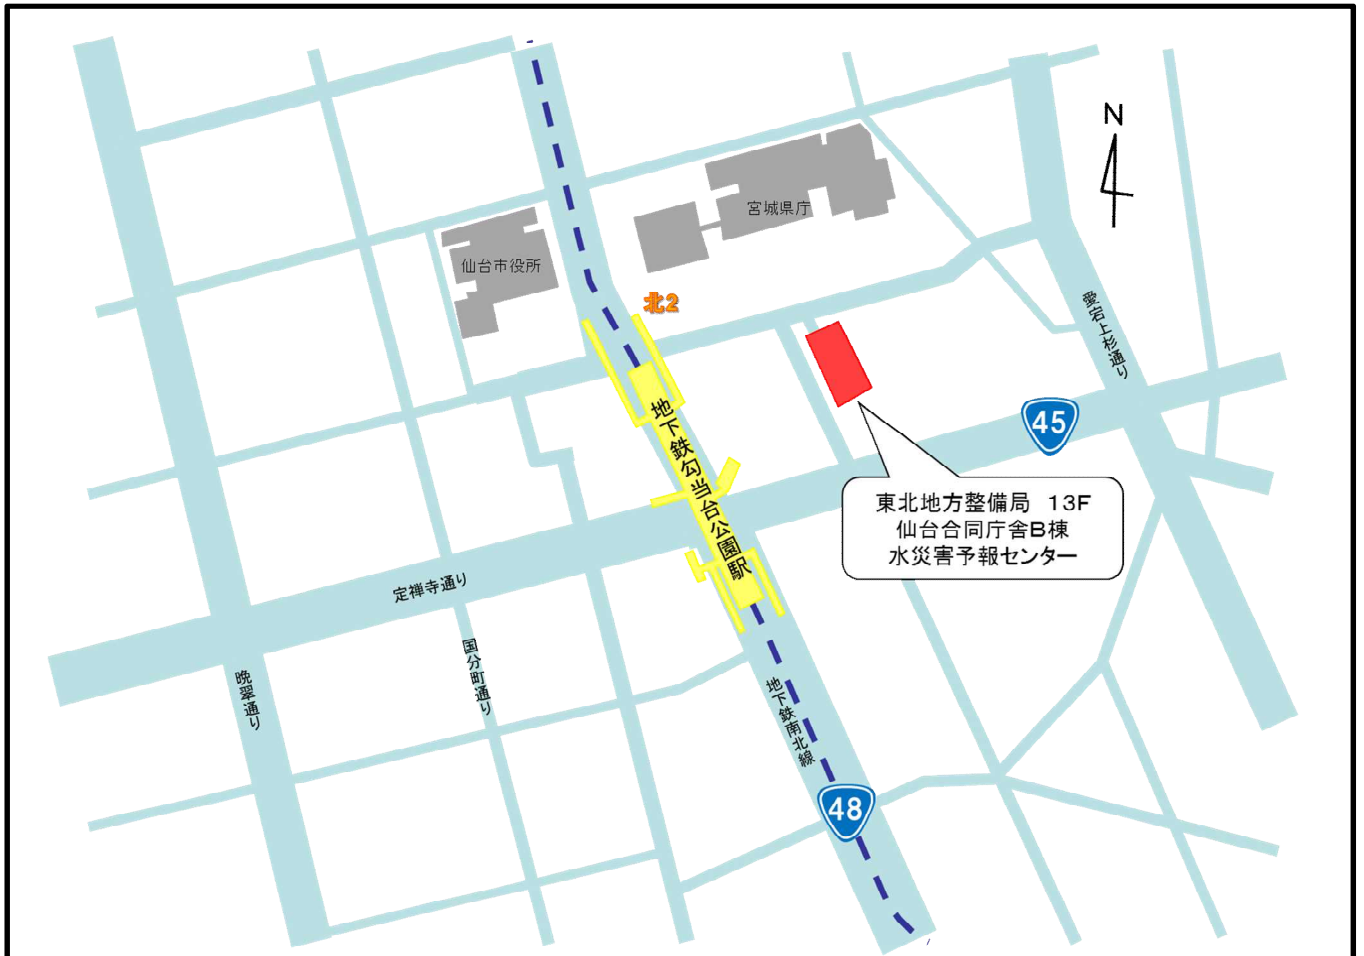

[最寄り駅] 地下鉄勾当台公園駅北2出口より徒歩 1分

1F受付にて入場手続きをし、エレベータをご利用ください。

● 13Fフロア図

【北陸会場 位置図】

会場：新潟美咲合同庁舎1号館 5F 会議室

新潟市中央区美咲町1-1-1

(交通機関のご案内)

- 新潟駅万代口バスターミナル No. 8 乗り場よりバスで約30分
「水島町経由美咲合同庁舎行き」乗車 → 「美咲合同庁舎」下車

「水島町経由西部(営)行き」・「県庁前経由曾野木ニュータウン行き」・
「県庁前経由嘉木行き」・「県庁前経由酒屋車庫行き」・
「県庁前経由小須戸行き」乗車 → 「出来島変電所前」下車 約400メートル

- 駐車場には限りがありますので、公共交通機関のご利用をお願いします。
- 新潟美咲合同庁舎1号館において入館ゲートを設置しております。一般来庁者には、一時通行証を貸与いたしますので、正面玄関受付所にて受付をお願いいたします。