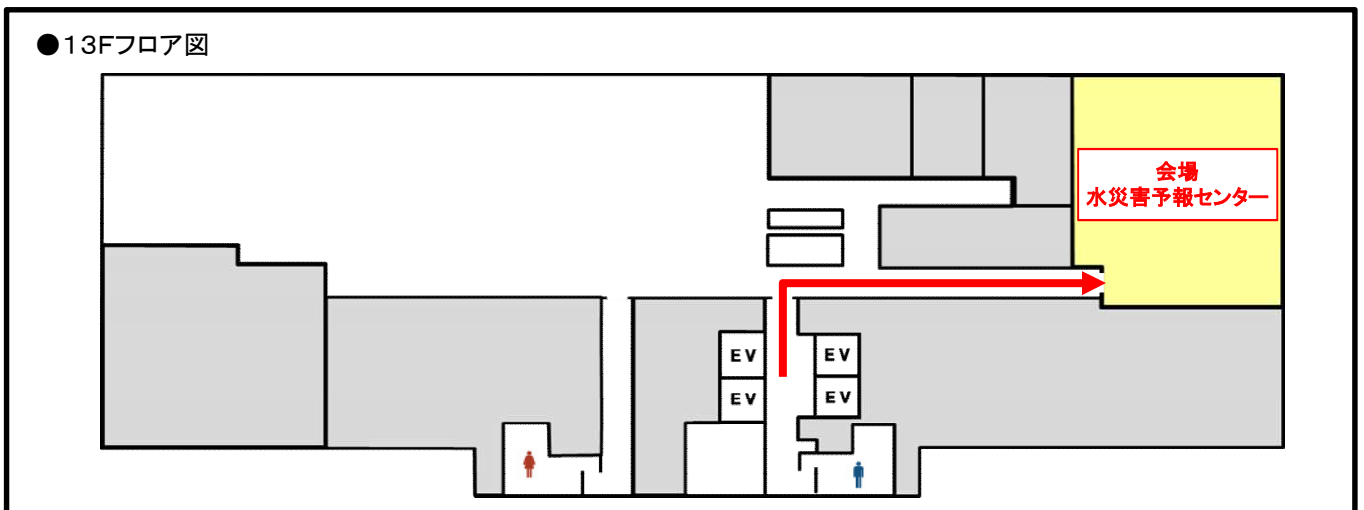

[最寄り駅] 地下鉄勾当台公園駅北2出口より徒歩 1分

1F受付にて入場手続きをし、エレベータをご利用ください。

● 13Fフロア図

【北陸会場 位置図】

会場：新潟美咲合同庁舎1号館 5F 会議室

新潟市中央区美咲町1-1-1

(交通機関のご案内)

- 新潟駅万代口バスターミナル No. 8 乗り場よりバスで約30分
「水島町経由美咲合同庁舎行き」乗車 → 「美咲合同庁舎」下車