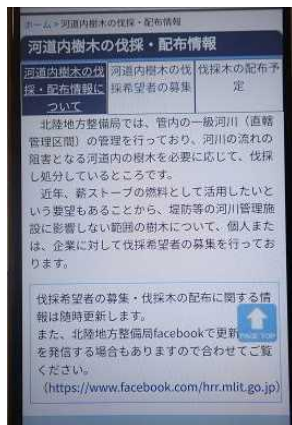

スマホで簡単ゲット！ 川の樹木の伐採情報！

～地域の皆様と一緒に河川の安全度を向上～

近年、薪ストーブの燃料等として活用したいという要望も高まっていることから、水門などの施設に影響しない範囲の樹木について、個人または、企業を対象に伐採希望者の募集を行ったり、伐採木の配布を行っております。

地域の方々に河道内樹木の伐採等に関する取り組みを知って頂き、多くの方に参加頂きたいため、今回、当方で管理している一級河川（直轄管理区間）での募集情報を一元的に発信するHP（スマホ用）を作成したのでお知らせします。

ホームページアドレス <http://www.hrr.mlit.go.jp/river/bassai/index.html>

北陸地方整備局では、洪水時の流れの阻害や河川巡視の妨げとなっている河川内の樹木について、伐採、処分を行っております。

スマートフォン画面イメージ

配布木の状況

関川村高瀬地先(H23 出水)

同時発表記者クラブ

管内各県記者クラブ

問い合わせ先