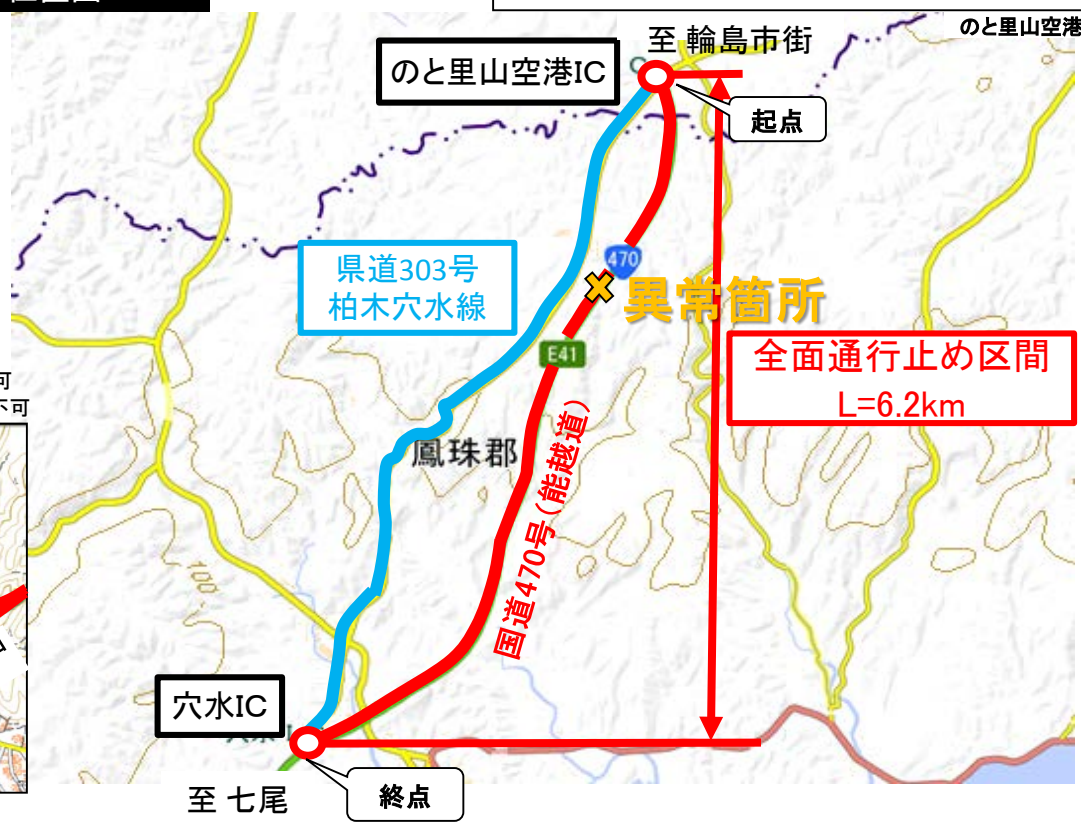

能越道 のと里山空港IC～穴水IC 通行止めのお知らせ

■能越自動車道 のと里山空港IC～穴水IC間では災害の危険性が高まったため、通行止めを行います。

■皆様にはご不便をおかけしますが、ご理解とご協力をお願いします。

1. 場所:能越自動車道 のと里山空港IC～穴水IC
2. 規制:平成30年9月10日(月)6時48分～
3. 解除:未定(※安全が確認されるまで)
4. 規制内容:全面通行止め

位置図

お問い合わせ先