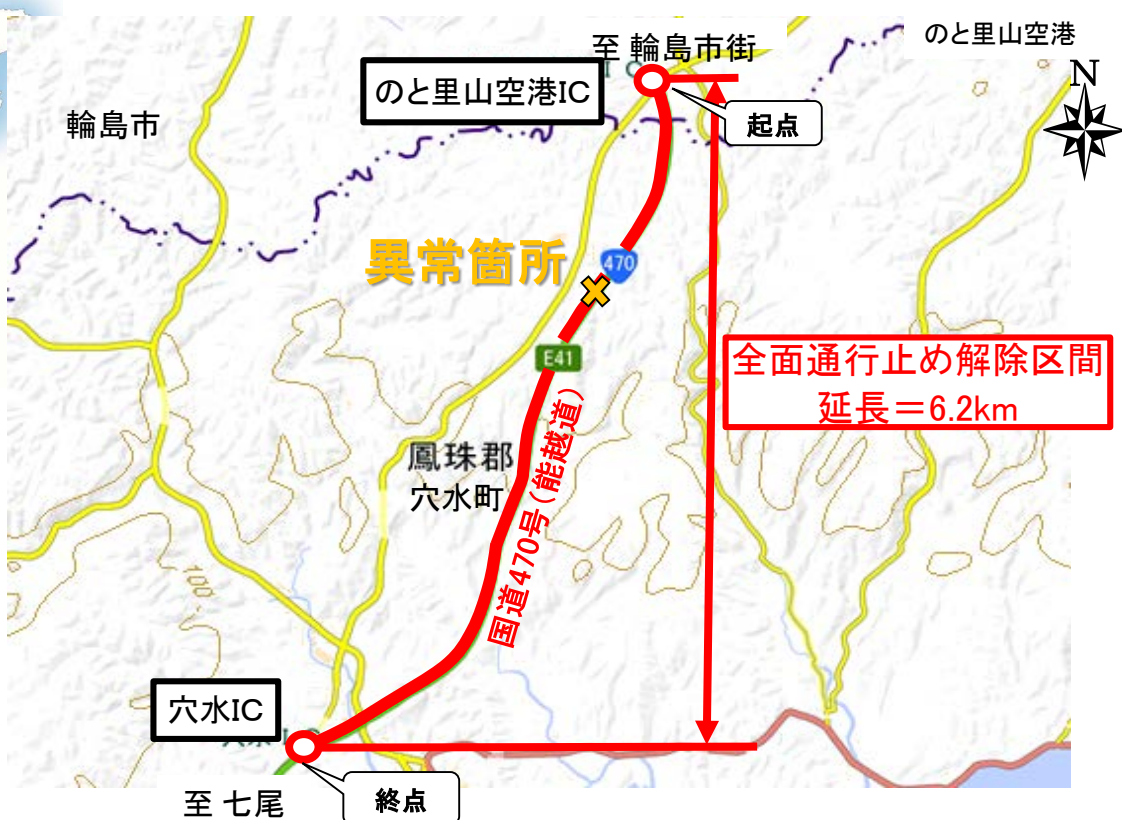

# 能越道 のと里山空港IC～穴水IC 通行止め解除のお知らせ

■9月10日から能越自動車道 のと里山空港IC～穴水IC間では災害の危険性が高まったため、通行止めをしていました。

■この度、安全が確認されたため通行止めを解除します。

1. 場所 : 能越自動車道 のと里山空港IC～穴水IC間

2. 規制解除 : 平成30年9月10日(月)11時30分～

・盛土斜面に異常が認められる等、通行障害が生じる恐れがある場合は、速やかに通行止めを実施します。

## 位置図