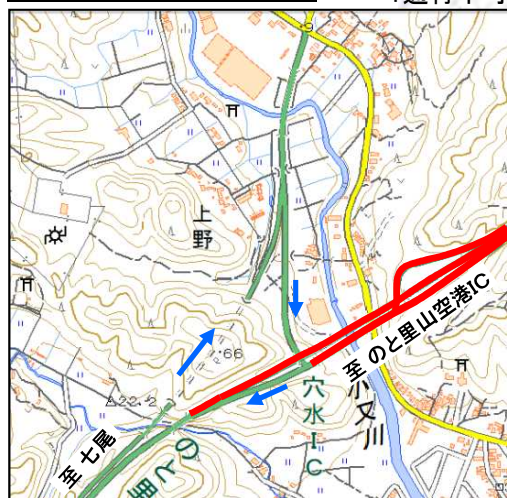

能越道 さとやまくこう のと里山空港IC～穴水IC あなみず 通行止めのお知らせ

■台風21号の接近をふまえ、改めて各管理道路の点検を行った結果、能越自動車道ののと里山空港IC～穴水IC間の盛土斜面に異常が確認されましたので通行止めを行います。

■皆様にはご不便をおかけしますが、ご理解とご協力をお願いします。

1. 場所:能越自動車道 のと里山空港IC～穴水IC
2. 規制時間:平成30年9月3日(月)20時00分～
3. 解除:未定(※安全が確認されるまで)
4. 規制内容:全面通行止め

起点(のと里山空港IC) — :通行不可

位置図

終点(穴水IC)

→ :通行可
— :通行不可

お問い合わせ先

金沢河川国道事務所 副所長(道路)

あだち しろ
安達 志郎

道路管理第二課長