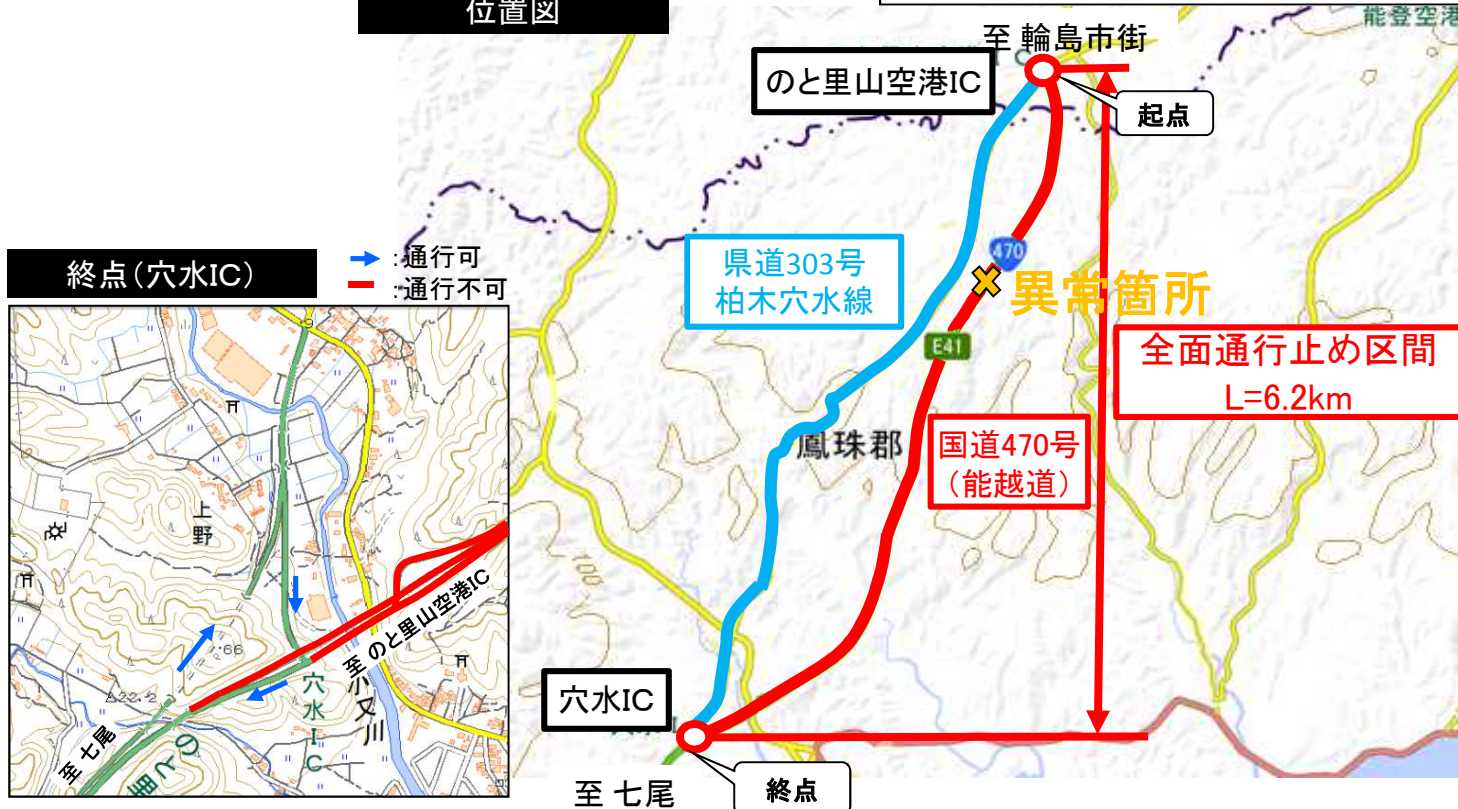

能越道 さとやまくこう のと里山空港IC～穴水IC あなみず 通行止めのお知らせ

■台風21号の接近をふまえ、改めて各管理道路の点検を行った結果、能越自動車道ののと里山空港IC～穴水IC間の盛土斜面に異常が確認されましたので通行止めを行います。

■皆様にはご不便をおかけしますが、ご理解とご協力をお願いします。

1. 場所:能越自動車道 のと里山空港IC～穴水IC
2. 規制時間:平成30年9月3日(月)20時00分～
3. 解除:未定(※安全が確認されるまで)
4. 規制内容:全面通行止め

起点(のと里山空港IC) — :通行不可

位置図

終点(穴水IC)

→ :通行可
— :通行不可

お問い合わせ先

金沢河川国道事務所 副所長(道路)

あだち しろ
安達 志郎

道路管理第二課長