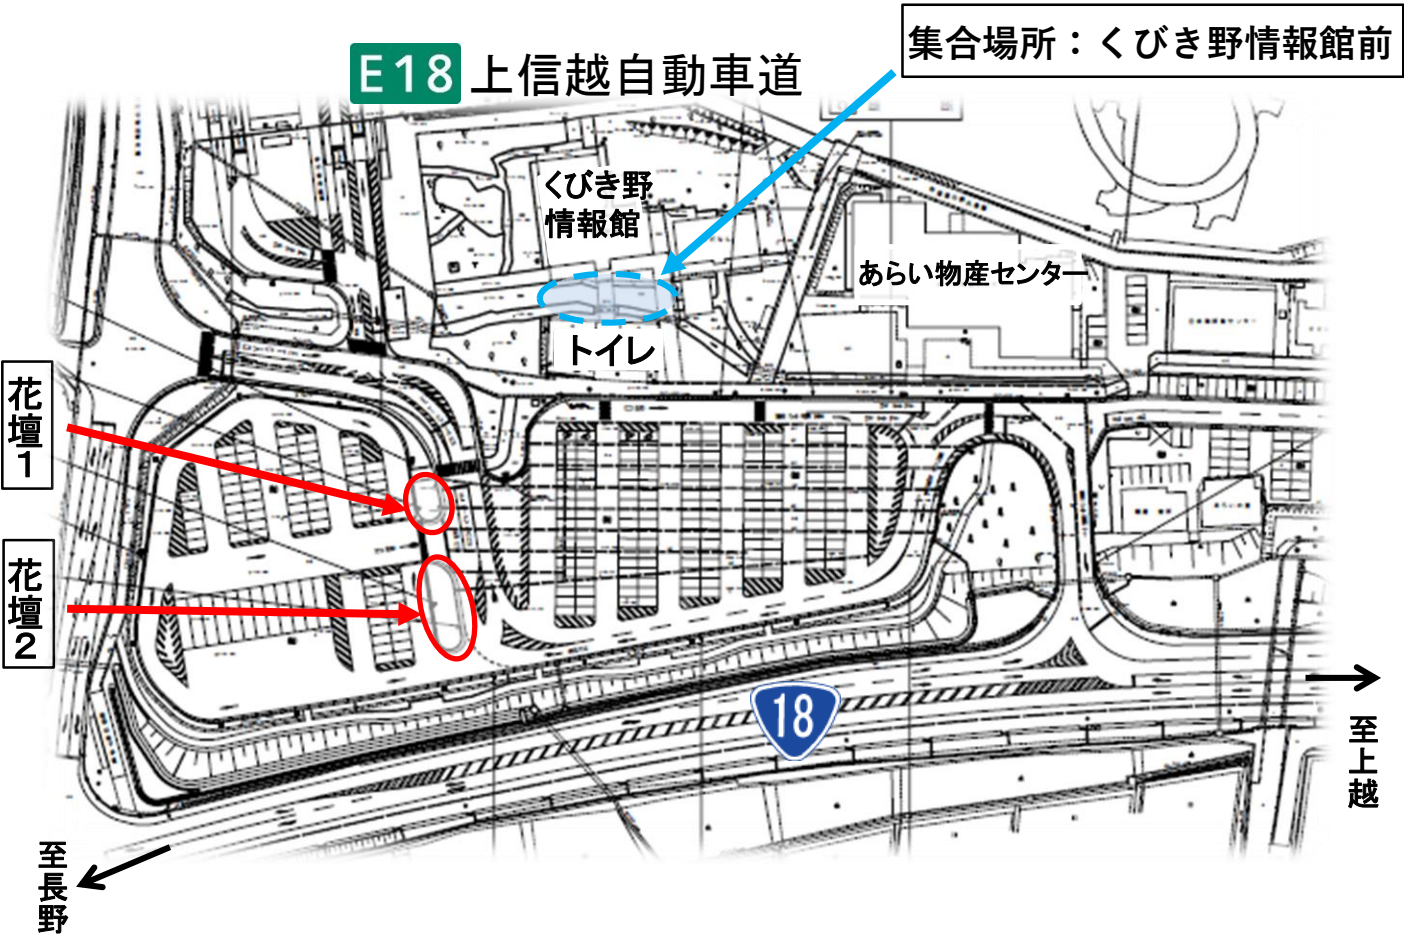

地域と連携し、道の駅「あらい」を花やかに！

道の駅「あらい」へ訪れた人たちをおもてなしするため、駐車場内の花壇に「マリーゴールド」、「あずみのアスター」、「サルビア」約300株を植えます。

作業は、道の駅「あらい」、妙高市および国土交通省の約10名が協働で実施します。

記

1. 日 時 5月24日(木) 10:00～12:00 (小雨決行、悪天候の場合は延期)
2. 植栽場所 道の駅「あらい」駐車場内の花壇 (裏面参照)
3. 集合場所 くびき野情報館前 (裏面参照)
みょうこうし おおあざ いのやま
 (妙高市大字猪野山58番地1)

《花の株数》

- ・マリーゴールド 約150株
- ・あずみのアスター 約 50株
- ・サルビア 約100株

合計 約300株

《昨年度の様子》

【配布先】

- ◆ 上越記者クラブ

【お問い合わせ先】

- ◆ 道の駅あらい 妙高ふるさと振興株式会社
みょうこうし おおあざ いのやま
 〒944-0075 新潟県妙高市大字猪野山58番地1
かずみ まさはる
 駅長 鹿住 正春
 TEL 0255-70-1021
- ◆ 国土交通省 北陸地方整備局 高田河川国道事務所
じょうえつし みなみしんまち
 〒943-0847 新潟県上越市南新町3番56号
 TEL 025-523-3136 (代表)
あんどう たつや
 調査第二課長 安藤 達弥

《集合場所・花壇》

花壇1 約50㎡

花壇2 約100㎡