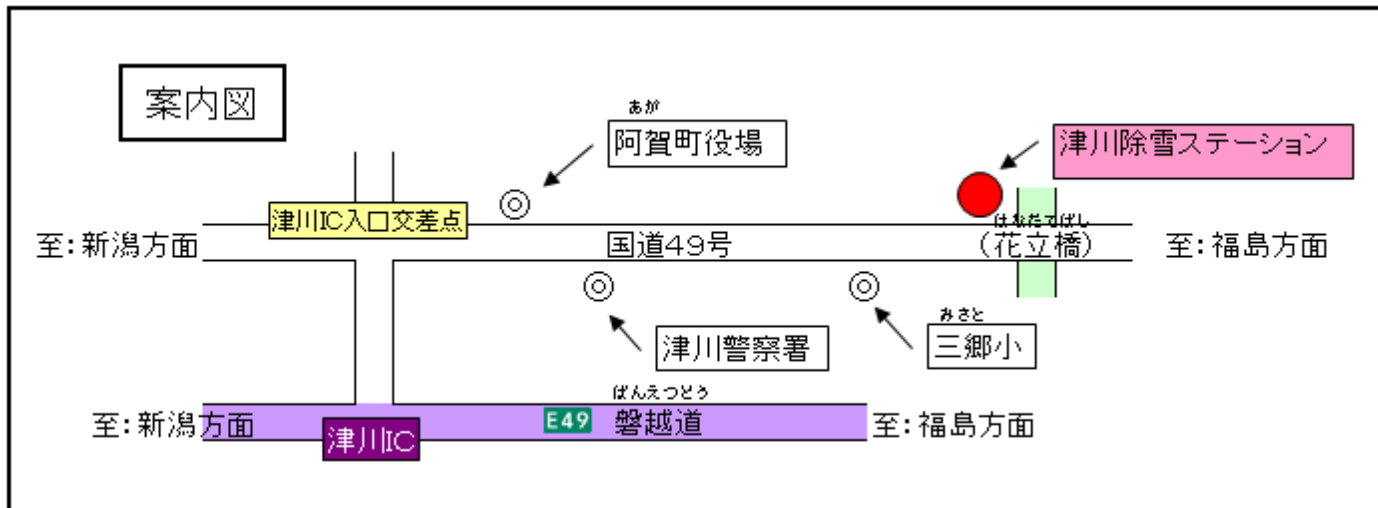

新潟国道事務所

みなみささぐち

〒950-0912 新潟市中央区南笹口2-1-65

<http://www.hrr.mlit.go.jp/niihoku/index.html>

にいこく 検索

かわら版「にいこくひろば」ははじめました！

ホームページトップのバナーから

来て！見て！
にいこくひろば

国土交通省北陸地方整備局

【チェーン装着指導訓練及び車両移動訓練】

津川除雪ステーション 住所:新潟県東蒲原郡阿賀町野村地先

津川IC下車、福島方面 国道49号沿い花立橋手前 (約10分)
はなだてばし

※現地取材は、訓練時間中(14時～16時)にお越し下さい。

H27. 12. 3 車両誘導訓練及び啓発活動の様子 (雨天により昨年は中止)

H28. 12. 6 車両移動訓練の様子

ダメだ、登れない!!