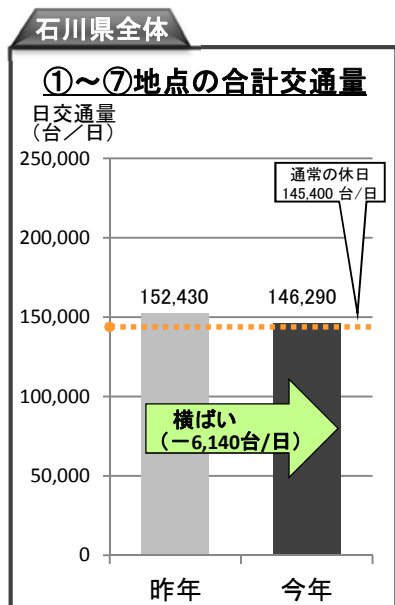

お盆期間の石川県内一般国道交通量(速報)

■ 金沢河川国道事務所が管理する国道8号、国道159号、国道160号、国道470号（能越自動車道）におけるお盆期間中の交通状況（速報）をお知らせします。

※国道157号は機器の故障により欠測

■ 昨年の同時期との比較

● 石川県全体では？

主要7地点の合計交通量 **横ばい** (- 6,140台/日)

● 金沢市内では？

①国道159号（金沢市御所町） **横ばい** (- 180台/日)

②国道 8号（金沢市森戸） **約12%減少** (- 7,000台/日)

● 能登地方では？

③国道470号（穴水町川島） **横ばい** (- 100台/日)

④国道470号（七尾市麻生町） **約5%増加** (+ 350台/日)

⑤国道160号（七尾市庵町） **約7%減少** (- 140台/日)

● 加賀地方では？

⑥国道 8号（加賀市熊坂町） **横ばい** (+ 690台/日)

● 県境付近では？

⑦富山県境 国道8号（津幡町刈安） **横ばい** (+ 230台/日)

■ お盆期間中の天気

	8/6(土)	8/7(日)	8/8(月)	8/9(火)	8/10(水)	8/11(木)	8/12(金)	8/13(土)	8/14(日)	8/15(月)	8/16(火)	8/17(水)
昨年 H28	☀️	☀️	☀️	☁️ ☔️	☀️ ☁️	☁️ ☀️	☀️	☀️	☀️ ☁️	☔️ ☀️	☁️ ☔️	☁️ ☀️
今年 H29	☀️	☀️	☁️ ☔️	☔️	☁️ ☔️	☁️	☀️ ☁️	☁️ ☔️	☀️ ☁️	☁️ ☔️	☁️	☁️ ☔️