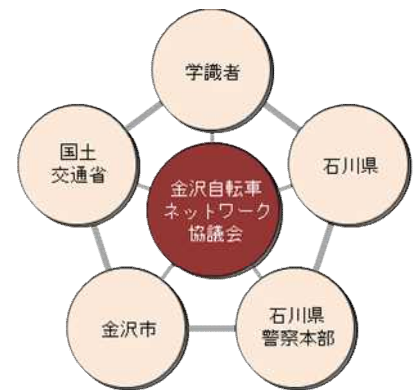

【お問い合わせ先】

◇金沢河川国道事務所 調査第二課長 ^{よくぼ あきら} 餘久保 陽

住所 : ^{かなざわ}金沢市^{さいねん}西念4丁目23番5号

電話 : 076-264-9912(調査第二課直通)

FAX : 076-233-9631

●「金沢自転車ネットワーク協議会」とは？

●「金沢自転車ネットワーク協議会」は、歩行者・自転車・クルマのそれぞれが安全に安心して通行できる道路空間の創出に向けて、学識者、国土交通省金沢河川国道事務所、石川県、金沢市、石川県警察本部が連携を図りつつ、面的な自転車ネットワークの検討・試行・整備を継続的に展開していくことや、自転車関連施策のプラットフォーム化(情報の共有化)を図ることを目的として平成23年2月に設立しました。