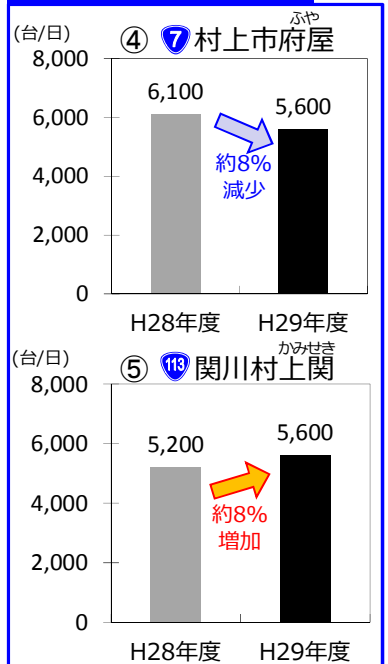

国が管理する国道における年末年始期間中の日平均交通量（速報）

新潟市、長岡市、上越市の状況

山形県境の状況

福島県境の状況

群馬県境の状況

富山県境の状況

長野県境の状況

- ○日平均交通量算出の期間
  - ・昨年度：平成28年12月28日(水)～平成29年1月4日(水) (8日間)
  - ・今年度：平成29年12月28日(木)～平成30年1月4日(木) (8日間)
- ○各日の集計時間帯：0時～24時までの24時間