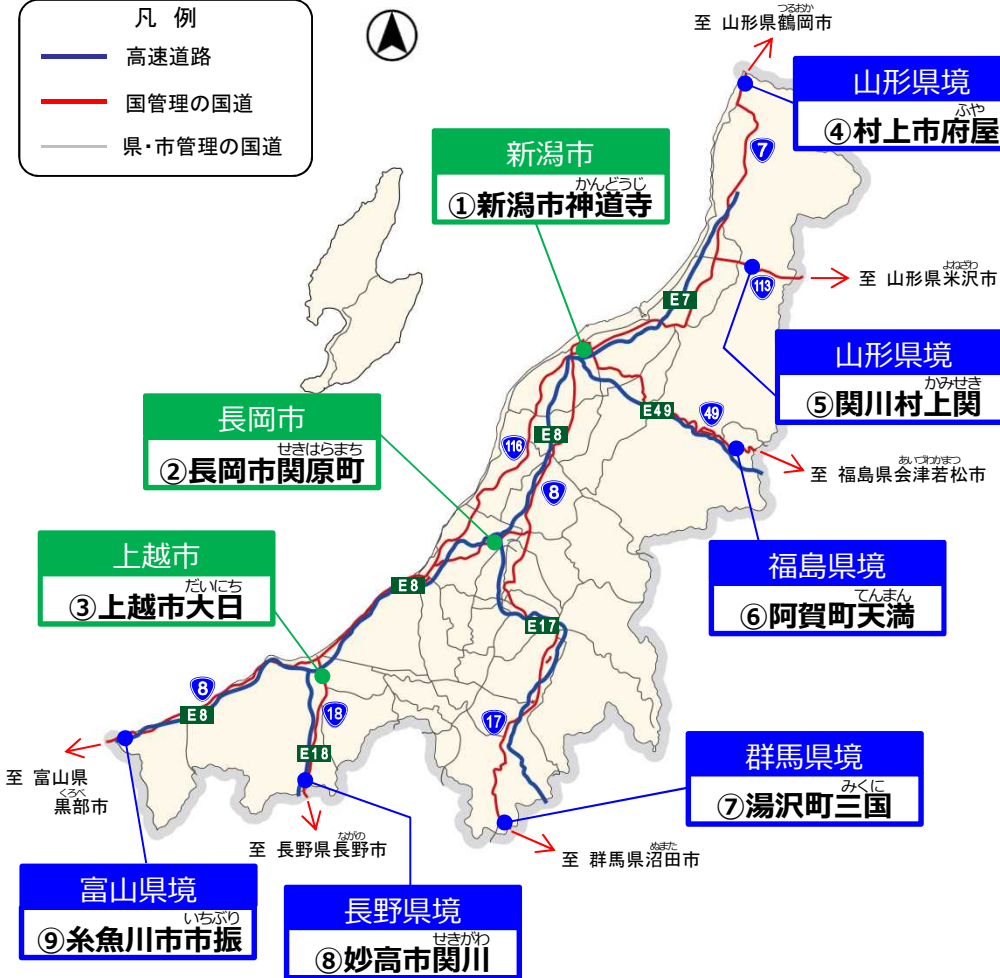

## 年末年始の新潟県内における一般国道の交通状況について（速報）

国が管理する国道における年末年始期間中の交通量をお知らせします

### 昨年度の同時期と比べて

- 新潟県全体では？  
(富山県境を除く)主要8地点の合計交通量 ———— : 約3%減少
- 市街地周辺では？  
新潟市内 (国道8号 新潟市神道寺)<sup>かんどうじ</sup> ———— : 約2%減少  
長岡市内 (国道8号 長岡市関原町)<sup>せきはらまち</sup> ———— : 約7%減少  
上越市内 (国道18号 上越市大日)<sup>だいいち</sup> ———— : 約3%減少
- 県境では？  
山形県境 (国道7号 山形県鶴岡市方面断面)<sup>つるおか</sup> : 約8%減少  
(国道113号 山形県米沢市方面断面)<sup>よねざわ</sup> : 約8%増加  
福島県境 (国道49号) ———— : 約2%減少  
群馬県境 (国道17号) ———— : 約21%減少  
長野県境 (国道18号) ———— : 約14%減少  
※富山県境 (国道8号) はH28年度機器不具合のため比較は無し

## 新潟市、長岡市、上越市の状況

## 長野県境の状況

- 日平均交通量算出の期間
  - ・昨年度：平成28年12月28日(水)～平成29年1月4日(水) (8日間)
  - ・今年度：平成29年12月28日(木)～平成30年1月4日(木) (8日間)
- 各日の集計時間帯：0時～24時までの24時間