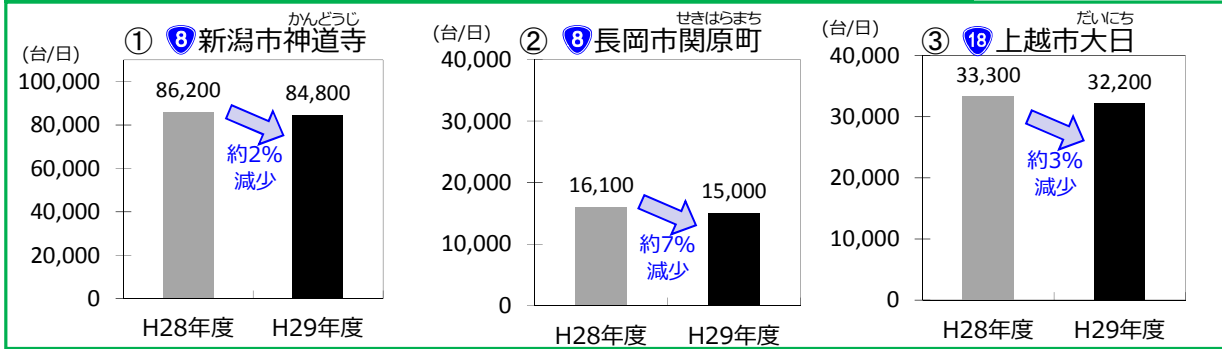

国が管理する国道における年末年始期間中の日平均交通量（速報）

新潟市、長岡市、上越市の状況