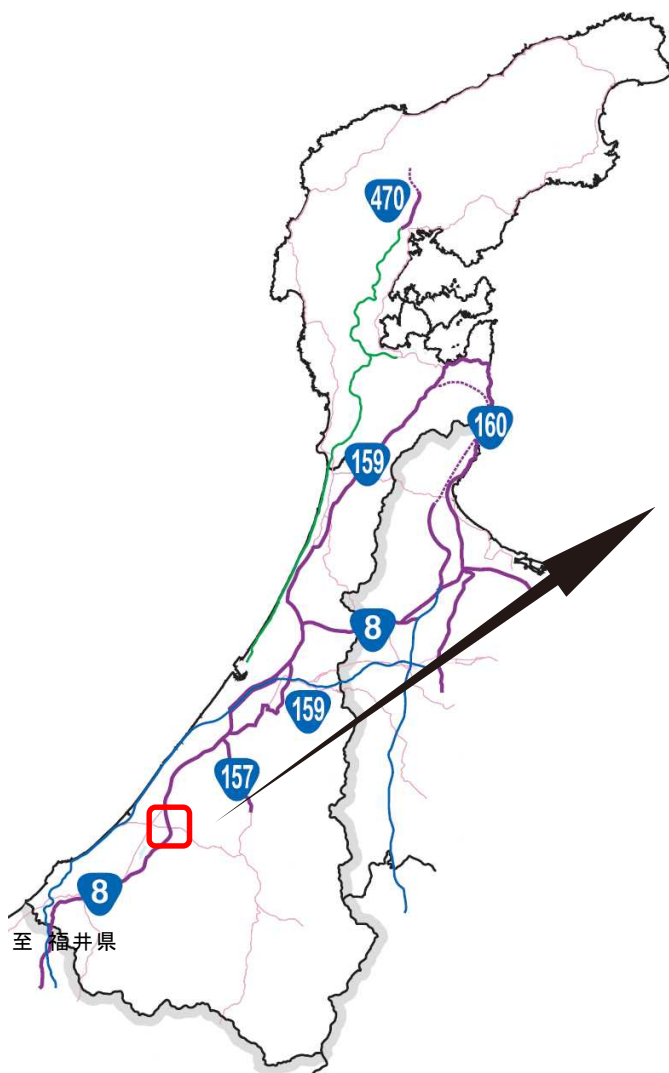

◆加賀国道維持出張所管内

1. 日 時

平成 28 年 12 月 21 日（水） 午前 10 時 00 分～11 時 00 分

2. 場 所

こまつしれんだいじ
小松市蓮代寺地先

国道 8 号 「道の駅」こまつ^{きばがた}木場潟

3. 実施内容

対象車両： 道の駅利用車両

実施概要： ①雪みち安全走行に関する注意喚起・チラシの配布
②冬用タイヤ装着状況の確認（目視確認）

実施箇所位置図