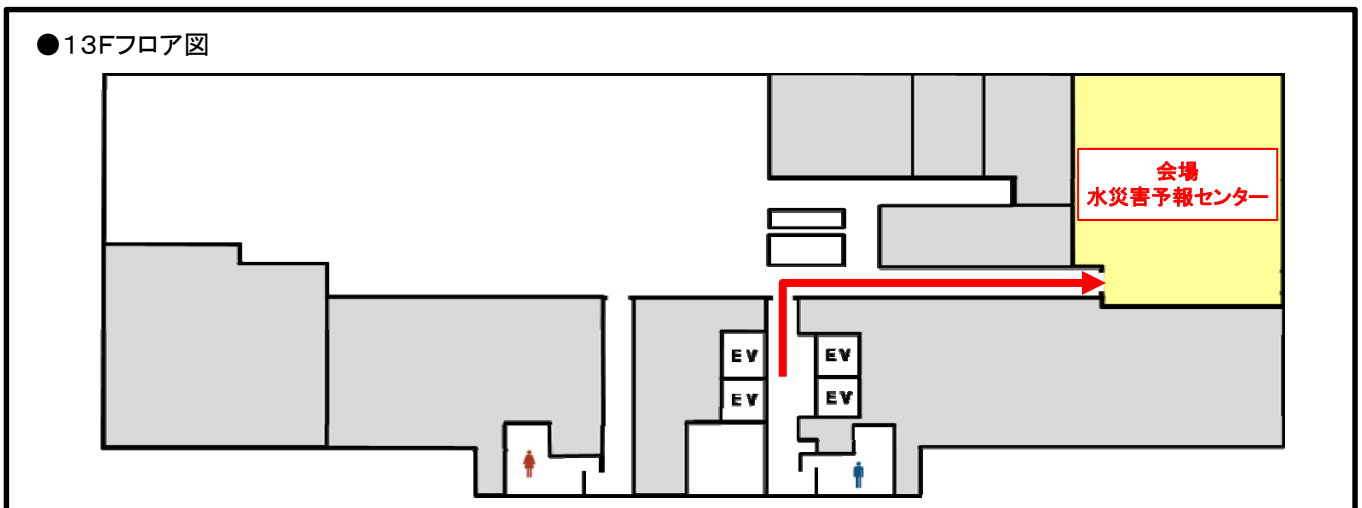

# 【東北会場 位置図】

会場：東北地方整備局(仙台合同庁舎B棟) 13F 水災害予報センター

[最寄り駅] 地下鉄勾当台公園駅北2出口より徒歩 1分

正面入口よりエレベータをご利用ください。

●13Fフロア図

## 【北陸会場 位置図】

会場：新潟美咲合同庁舎1号館 4F 共用会議室  
新潟市中央区美咲町1-1-1