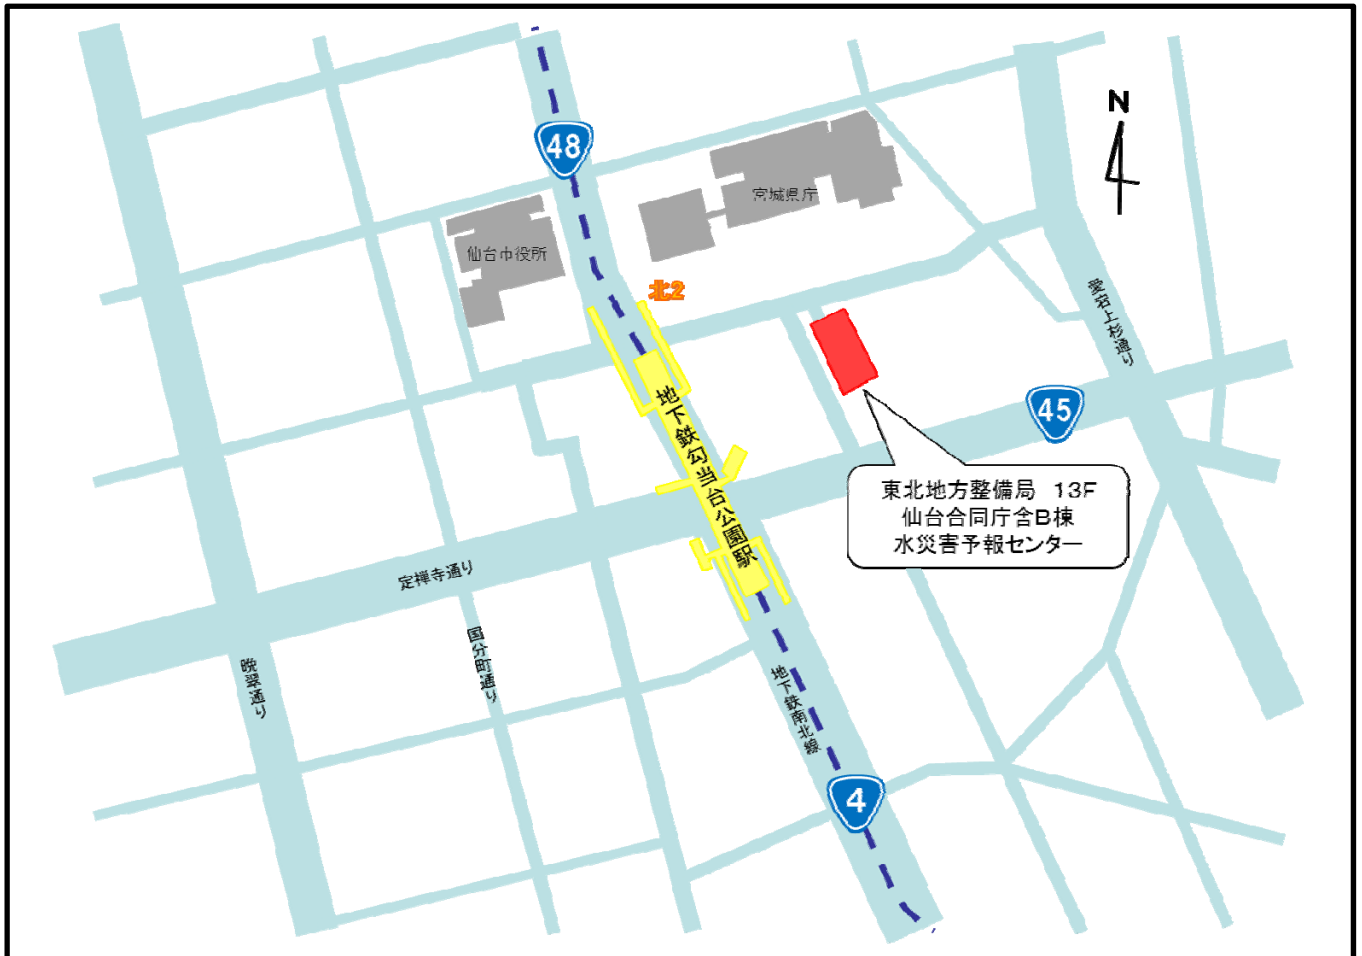

# 【東北会場 位置図】

会場：東北地方整備局(仙台合同庁舎B棟) 13F 水災害予報センター

[最寄り駅] 地下鉄勾当台公園駅北2出口より徒歩 1分

正面入口よりエレベータをご利用ください。

●13Fフロア図