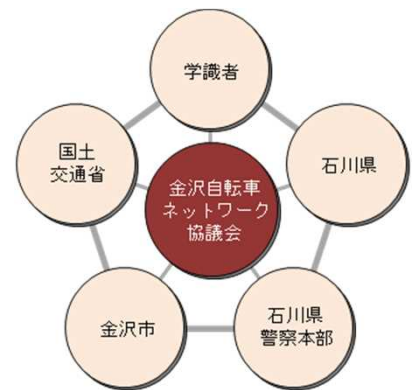

◇金沢河川国道事務所 調査第二課長 ^{よくぼ あきら} 餘久保 陽

住所 : ^{かなざわ}金沢市^{さいねん}西念4丁目23番5号

電話 : 076-264-9912(調査第二課直通)

FAX : 076-233-9631

●「金沢自転車ネットワーク協議会」とは？

●「金沢自転車ネットワーク協議会」は、歩行者・自転車・クルマのそれぞれが安全に安心して通行できる道路空間の創出に向けて、学識者、国土交通省金沢河川国道事務所、石川県、金沢市、石川県警察本部が連携を図りつつ、面的な自転車ネットワークの検討・試行・整備を継続的に展開していくことや、自転車関連施策のプラットフォーム化(情報の共有化)を図ることを目的として平成23年2月に設立しました。