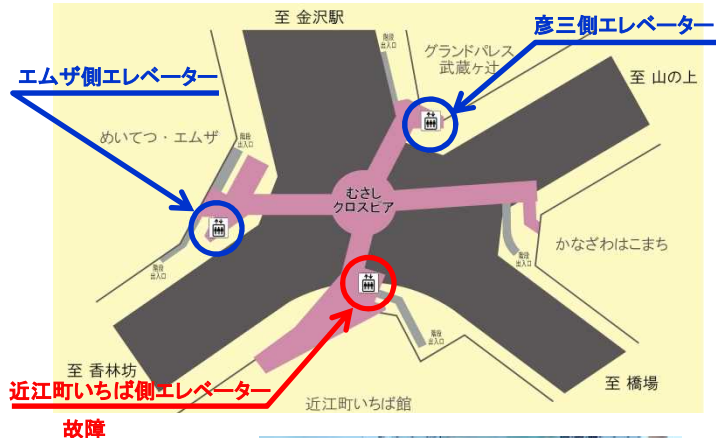

# むさしクロスピアエレベーター(近江町いちば側)はGWまでに復旧します

■むさしクロスピアのエレベーター1基(近江町いちば側)は、平成29年1月2日に国道159号金沢市武蔵交差点で発生した水道管の漏水により、故障したため、現在運転を休止しています。

■現在、一日も早い復旧を目指し、修理を進めています。ご利用の皆様には、ご不便をおかけしますが、ご理解とご協力をお願いいたします。

## 1. エレベーターの状況

- むさしクロスピアのエレベーター3基(エムザ側、彦三側、近江町いちば側)のうち、近江町いちば側のエレベーター1基が水没し、モーターや制御盤が故障しました。
- エムザ側、彦三側のエレベーター2基は通常どおりご利用いただけます。