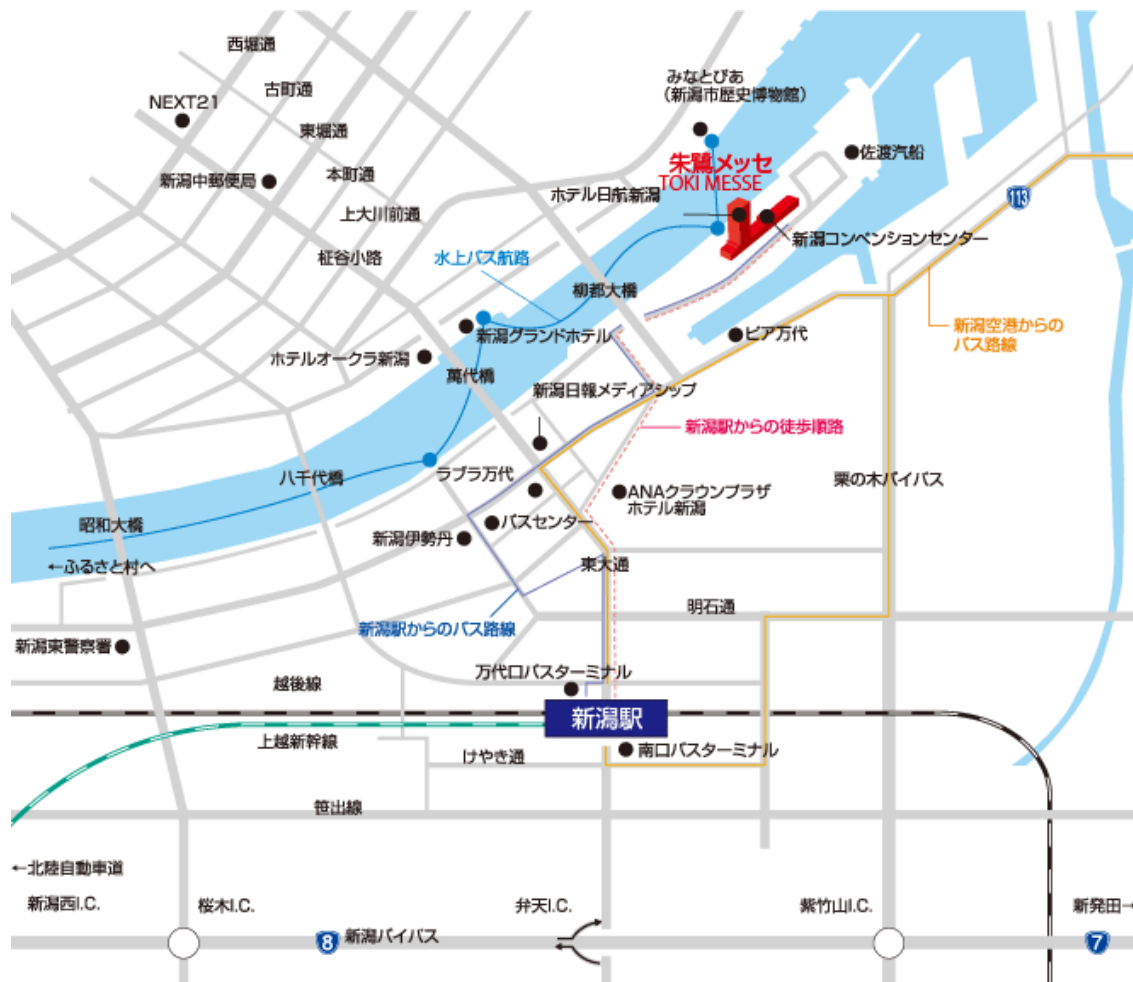

北陸の広域港湾BCP 検討会開催

北陸地域(新潟県、富山県、石川県、福井県)の重要港湾以上の港湾では、平成27年度までに、対象となる8港(①新潟港、②両津港、③小木港、④直江津港、⑤伏木富山港、⑥七尾港、⑦金沢港、⑧敦賀港)全てにおいて港湾BCPを策定しているところです。

北陸地域では、さらに地域内の港湾同士が連携し支援を行うことで、港湾物流機能の維持や早期復旧を目指すための「北陸地域港湾の事業継続計画検討会」を平成26年度より開催しています。

北陸地域(新潟県、富山県、石川県、福井県)の各港湾BCPの連携を図るため、災害対応力強化に資する「北陸地域港湾の事業継続計画」を策定することを目的として、関連する港湾関係者で構成する組織で、平成27年3月に設置。

【参 考】

広域連携の対象港湾

平成28年度 第1回 北陸地域港湾の事業継続計画検討会の状況

【会場案内】

施設名:朱鷺メッセ(新潟コンベンションセンター) 2階 中会議室201

住所:新潟市中央区万代島6番1号

電話:025-246-8400

＜交通のご案内＞

■電車:JR「新潟駅」万代口より

- ・路線バス(佐渡汽船行き朱鷺メッセ停車)約15分
- ・タクシー約5分
- ・徒歩約20分

■空港:新潟空港より

- ・バスで「新潟駅」まで約30分
- ・タクシーで約20分

- お車:北陸自動車道(関越道直結)「新潟西 IC」から新潟バイパス経由「紫竹山 IC」利用で約20分(新潟港方面)

【北陸地域港湾の事業継続計画検討会名簿】