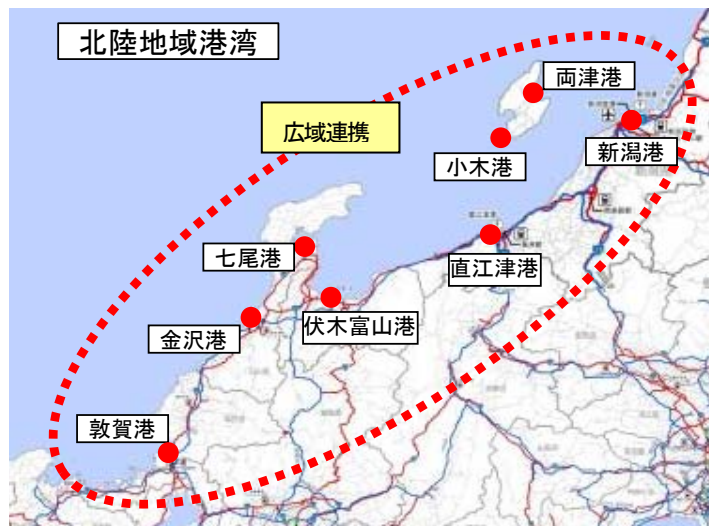

北陸の広域港湾BCP 検討会開催

北陸地域(新潟県、富山県、石川県、福井県)の重要港湾以上の港湾では、平成27年度までに、対象となる8港(①新潟港、②両津港、③小木港、④直江津港、⑤伏木富山港、⑥七尾港、⑦金沢港、⑧敦賀港)全てにおいて港湾BCPを策定しているところです。

北陸地域では、さらに地域内の港湾同士が連携し支援を行うことで、港湾物流機能の維持や早期復旧を目指すための「北陸地域港湾の事業継続計画検討会」を平成26年度より開催しています。

○港湾BCP

大規模災害による被害が発生しても、当該港湾の重要機能が最低限維持できるよう、災害発生後に行う具体的な対応と、平時に行うマネジメント活動等を示した文書のこと。重要港湾以上の港湾で取組。

※北陸地域の港湾では、平成27年度までに、対象となる8港(①新潟港、②両津港、③小木港、④直江津港、⑤伏木富山港、⑥七尾港、⑦金沢港、⑧敦賀港)全において港湾BCPを策定済み。

○北陸地域港湾の事業継続計画検討会

北陸地域(新潟県、富山県、石川県、福井県)の各港湾BCPの連携を図るため、災害対応力強化に資する「北陸地域港湾の事業継続計画」を策定することを目的として、関連する港湾関係者で構成する組織で、平成27年3月に設置。

【参 考】

広域連携の対象港湾

平成28年度 第1回 北陸地域港湾の事業継続計画検討会の状況

【会場案内】

施設名:朱鷺メッセ(新潟コンベンションセンター) 2階 中会議室201

住所:新潟市中央区万代島6番1号