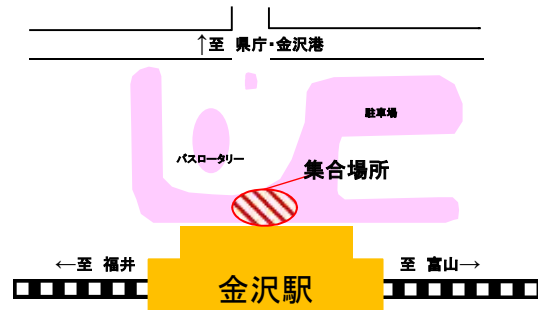

服装:動きやすく、汚れてもよい服装でお越し下さい。ヘルメットはこちらで用意します。

行程

(※当日変更になる場合があります)

9:00 集合 JR金沢駅西口

午前

■大規模道路事業

[場所]金沢市内

[内容]金沢東部環状道路現場見学

■まちづくりと一体となった河川整備

[場所]小松市内

[内容]・梯川河川整備の現場見学
(小松天満宮地区)

12:00 昼食 (「徳光PA」を予定)

集合場所(金沢駅西口広場)

午後

■地域の生活を支える金沢港

[場所]金沢港