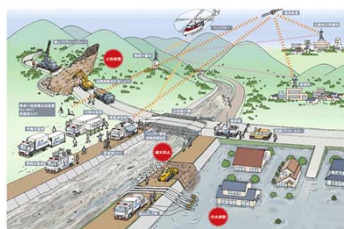

北陸地方整備局（新潟地区） 機械施設見学ツアーのご案内

北陸地方整備局が整備・管理している実物大の機械施設や設備を見学し、機械分野の業務内容をご紹介します。

「機械区分」志望者の皆様！お待ちしております。

日時：令和元年7月31日（水） 13:30～16:30

集合場所：北陸地方整備局 1階玄関（新潟美咲合同庁舎 1号館）

参加対象：国家公務員一般職試験 1次試験合格者及び既合格者

※この他でご希望の方はご相談ください。

申込方法：下記URLまたは左QRコードよりお申し込み下さい。

<https://cgi.hrr.mlit.go.jp/KYOKU/tour/index.html>

自由記入欄に「機械施設見学ツアー」とご記入ください。

申込締切：7月29日（月）17:00

注意事項：当日は動きやすく汚れてもよい服装で、飲み物をご持参ください。

見学コース

◇冬期の道路交通を守る機械施設（除雪基地、融雪施設）

除雪ステーションと格納されている大型除雪機械

融雪施設

◇「災害に備える防災センター」や「技術開発への取り組み」

災害対策車両と関連機械

技術開発

◇洪水から地域を守る河川設備（排水ポンプ場、堰設備）

西川排水機場

新潟大堰

◇解散（北陸地方整備局）※希望により、新潟駅解散もできます。