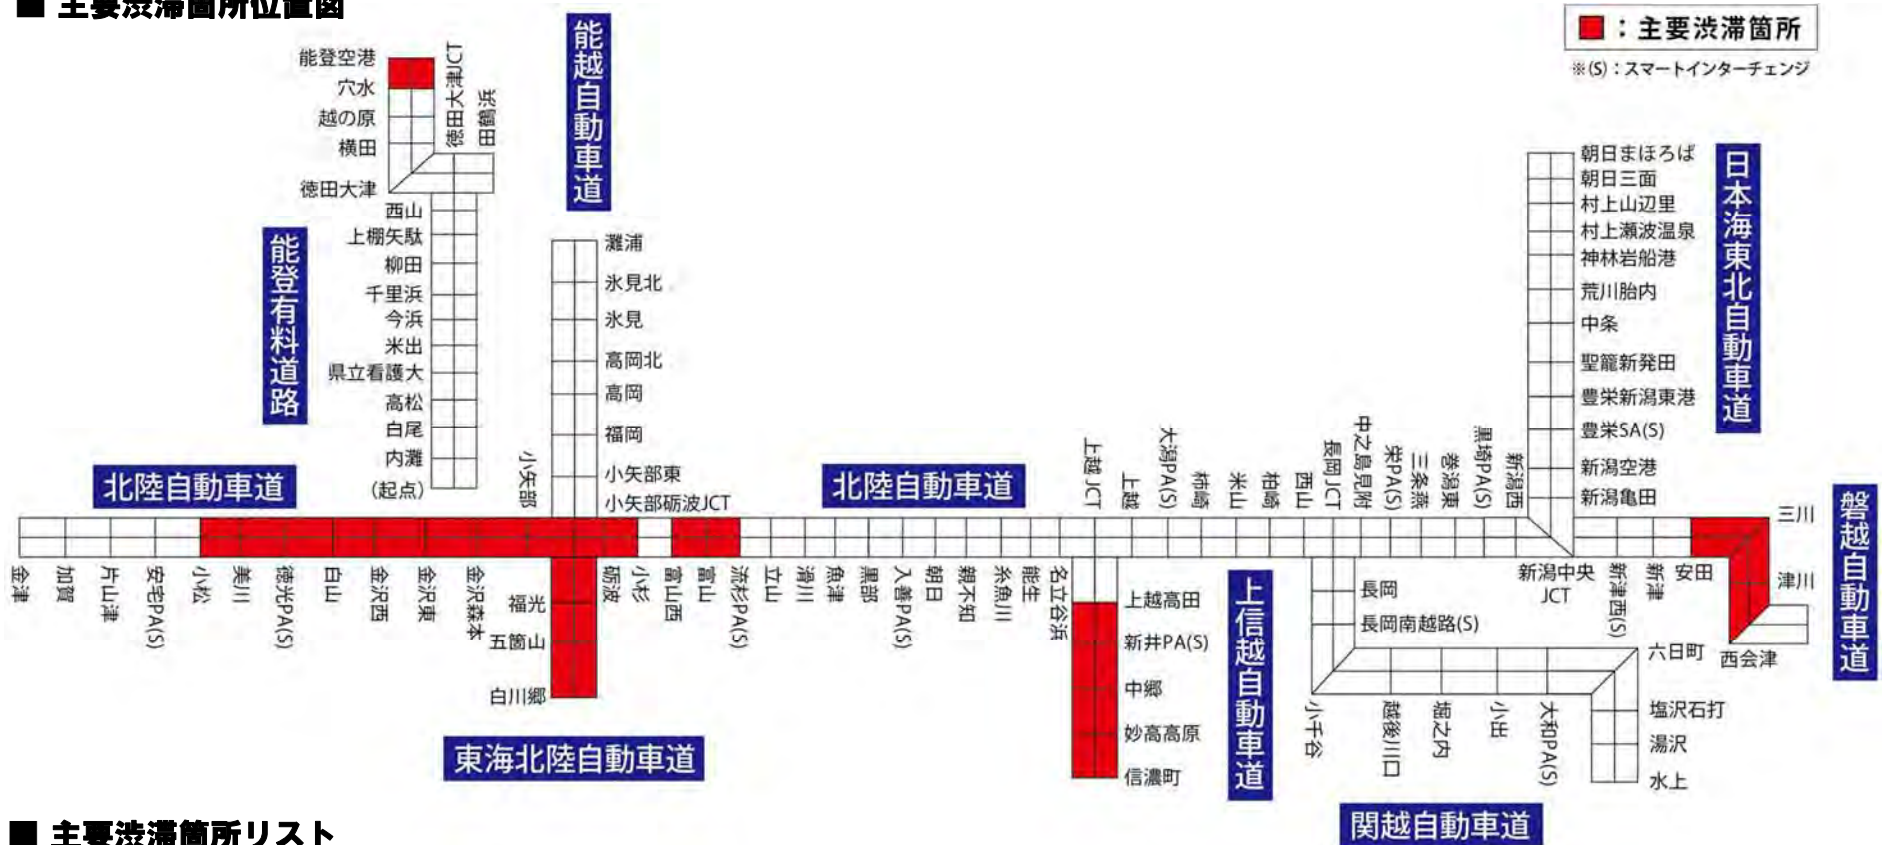

北陸管内高速道路の主要渋滞箇所図

■ 主要渋滞箇所位置図

■ 主要渋滞箇所リスト

No	路線名	都道府県	区間	No	路線名	都道府県	区間	
1	磐越自動車道	新潟県	安田—三川	12	北陸自動車道	富山県	流杉PA—富山	
2			三川—津川	13			富山—富山西	
3		新潟県・福島県	津川—西会津	14			小杉—砺波	
4	上信越自動車道	新潟県	上越高田—新井PA	15			砺波—小矢部砺波Jct	
5			新井PA—中郷	16			小矢部砺波Jct—小矢部	
6			中郷—妙高高原	17			小矢部—金沢森本	
7	新潟県・長野県	妙高高原—信濃町	18	石川県			金沢森本—金沢東	
8	東海北陸自動車道	富山県	小矢部砺波Jct—福光				19	金沢東—金沢西
9			福光—五箇山				20	金沢西—白山
10	富山県・岐阜県	五箇山—白川郷	21				白山—徳光PA	
11	能越自動車道	石川県	穴水—能登空港		22	徳光PA—美川		
				23	美川—小松			