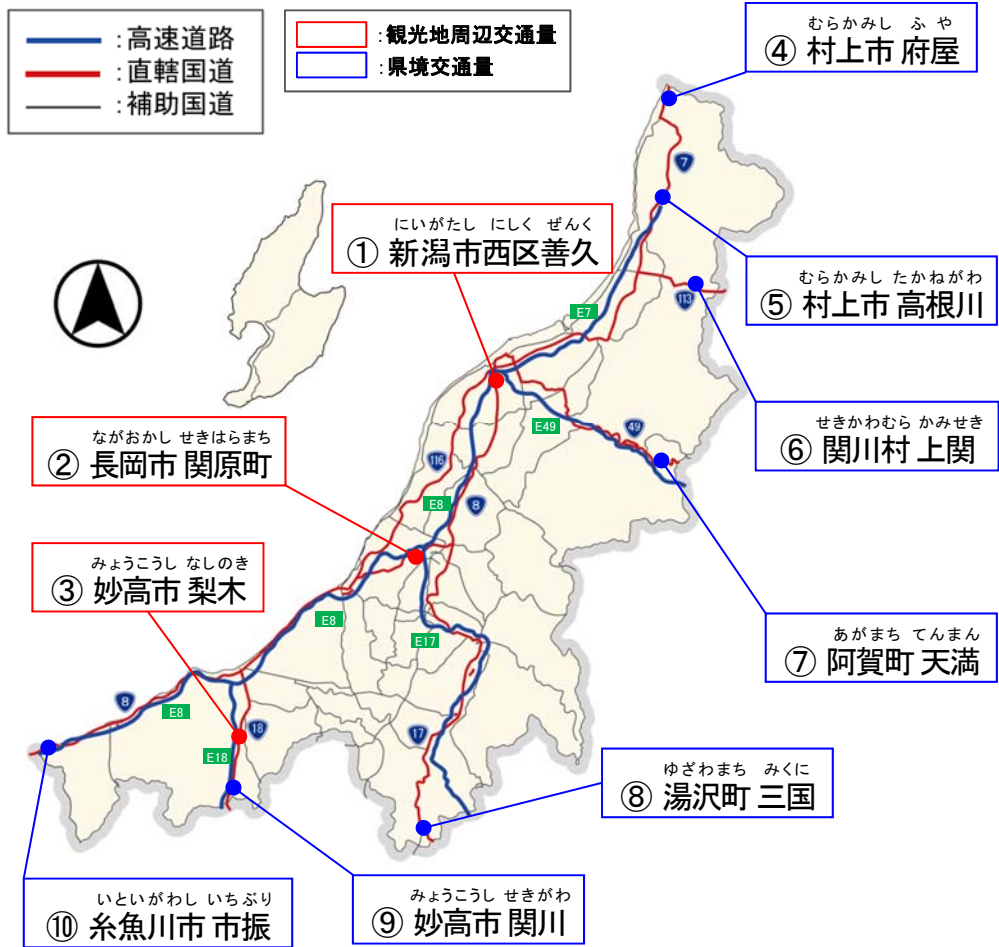

県境の交通量(主な箇所)

※ H29.8/16 17:15~23:00
下り線: 事故による影響あり