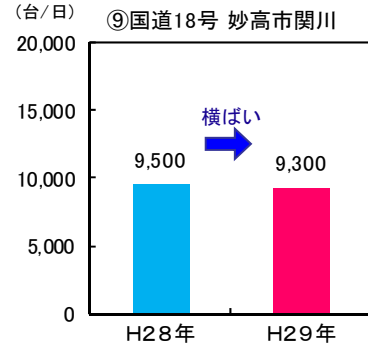

○日平均交通量算出の期間
・ 昨年: 平成28年8月6日(土)~平成28年8月17日(水) (12日間)
・ 今年: 平成29年8月5日(土)~平成29年8月16日(水) (12日間)
○各日の集計時間帯: 0時~24時までの24時間

※グラフはお盆期間の平均交通量(台/日)