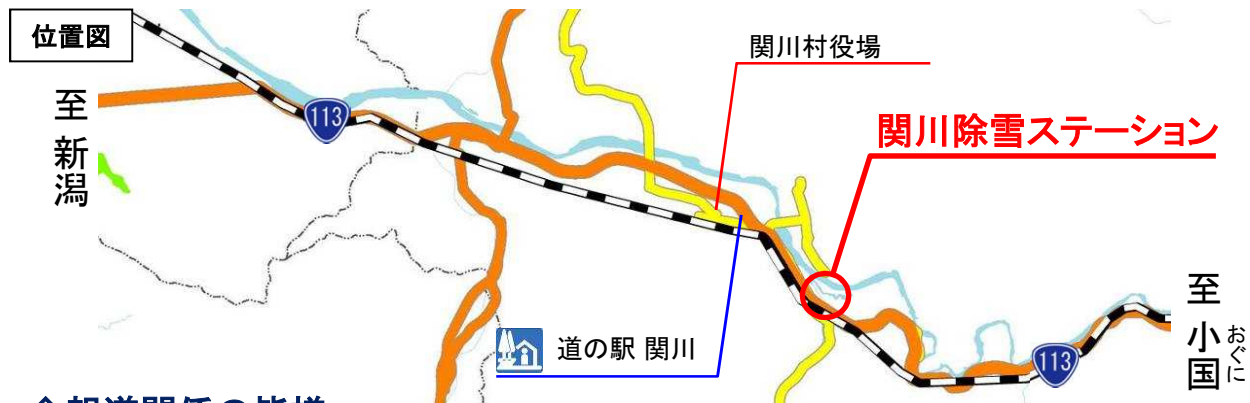

# 見て触れて！児童が除雪を体験学習

せきかわ

関川村立関川小学校1年生の皆さん(児童35名+先生3名)が、いろいろな働く車について比較する「自動車くらべ」の授業で関川除雪ステーションを訪れます。除雪機械が実際に動く様子等を見て触れて、併せて除雪ステーションの内部見学を行い除雪について学習します。

日時:平成28年11月22日(火)10:30~11:40

(雨天決行)

場所:新潟国道事務所関川除雪ステーション

いわふねぐんせきかわむらかみせき

(岩船郡関川村上関1075-1)

体験学習内容

10:30~10:55 除雪機械のデモンストレーション見学

10:55~11:10 除雪ステーション内部見学

11:10~11:40 除雪車両乗車体験

昨年度の除雪体験学習