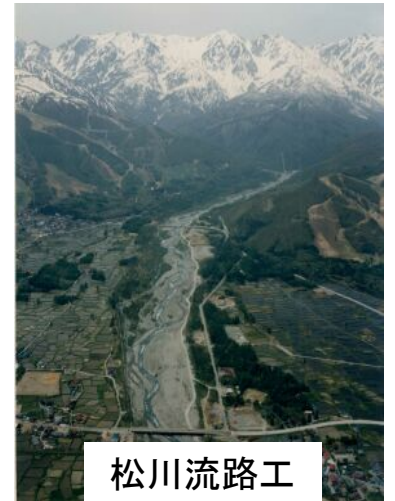

毎週日曜日午前11時45分より
砂防広報5分番組を放送中です！

“SABOネイチャー探検隊”の 放送について

松本砂防事務所では、明日を担う次世代の子供たちに事務所管内流域の地形地質、災害の歴史、砂防事業の変遷等の伝承するため、5分間の砂防広報ミニ番組を放送しております。

ぜひご覧ください。

放送チャンネル： テレビ信州

放送期間： 平成18年8月6日～平成19年3月25日

放送日： 上記期間内の毎週日曜日(計33回)

放送時間： 午前11時45分～ 5分間

放送内容：

- シリーズ1 『松川流路工 魚道と親水スペース』 (全7回)
- シリーズ2 『小滝川ヒスイ峡 護岸工と親水スペース』 (全7回)
- シリーズ3 『高瀬川水系』 (全7回)
- シリーズ4 『上高地と梓川 護岸工と親水スペース』 (全6回)
- シリーズ5 『野麦峠と奈川 学習ゾーンと親水スペース』 (全6回)

松川流路工

北陸地方整備局松本砂防事務所
松本市元町1-8-28