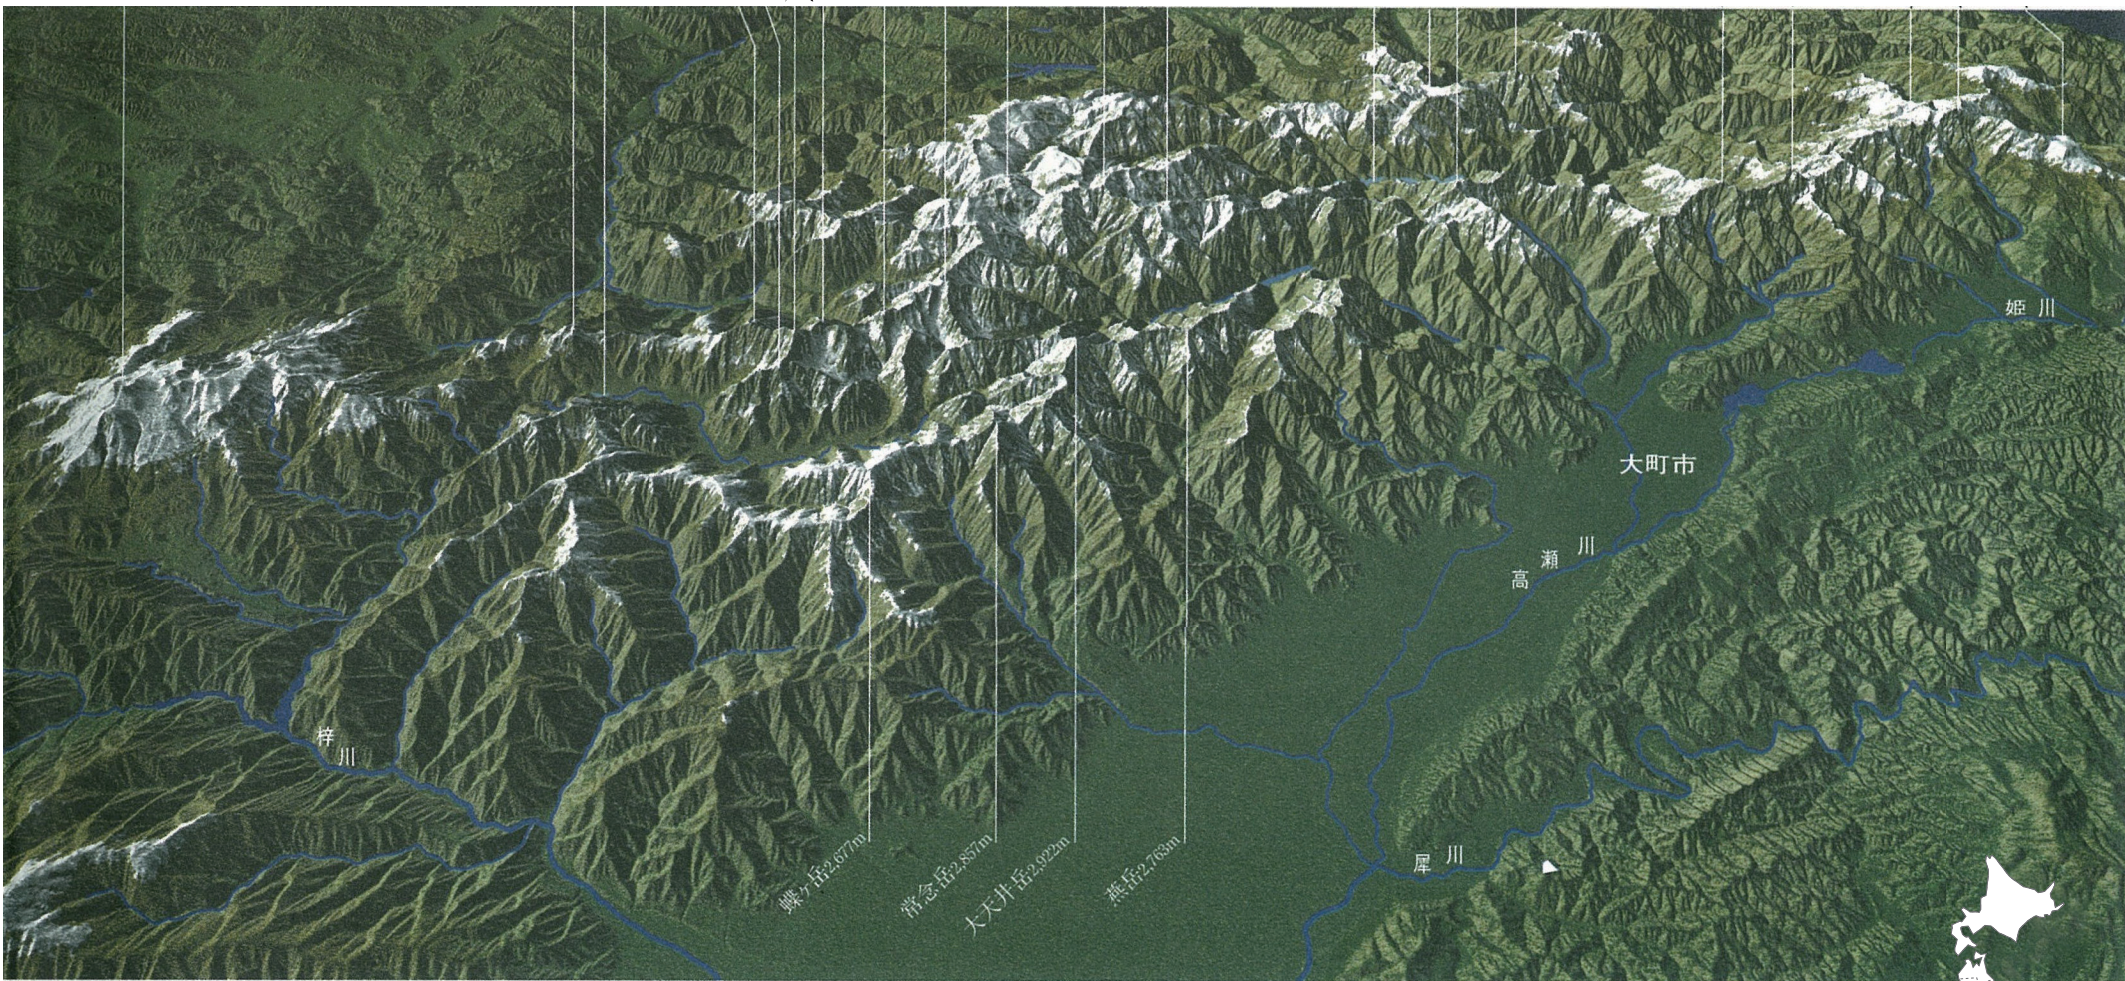

乗鞍岳 3,026m
 焼岳 2,155m
 大正池
 西麓高岳 2,909m
 前麓高岳 3,090m
 奥麓高岳 3,100m
 北麓高岳 3,106m
 南岳 3,033m
 槍ヶ岳 3,180m
 三俣連業 2,841m
 水晶岳 2,986m
 野口五郎岳 2,924m
 黒部湖
 立山 3,015m
 針ノ木岳 2,821m
 剣岳 2,998m
 鹿島槍ヶ岳 2,889m
 五竜岳 2,814m
 躑躅ヶ岳 2,903m
 白馬岳 2,932m
 白馬乗鞍岳 2,469m