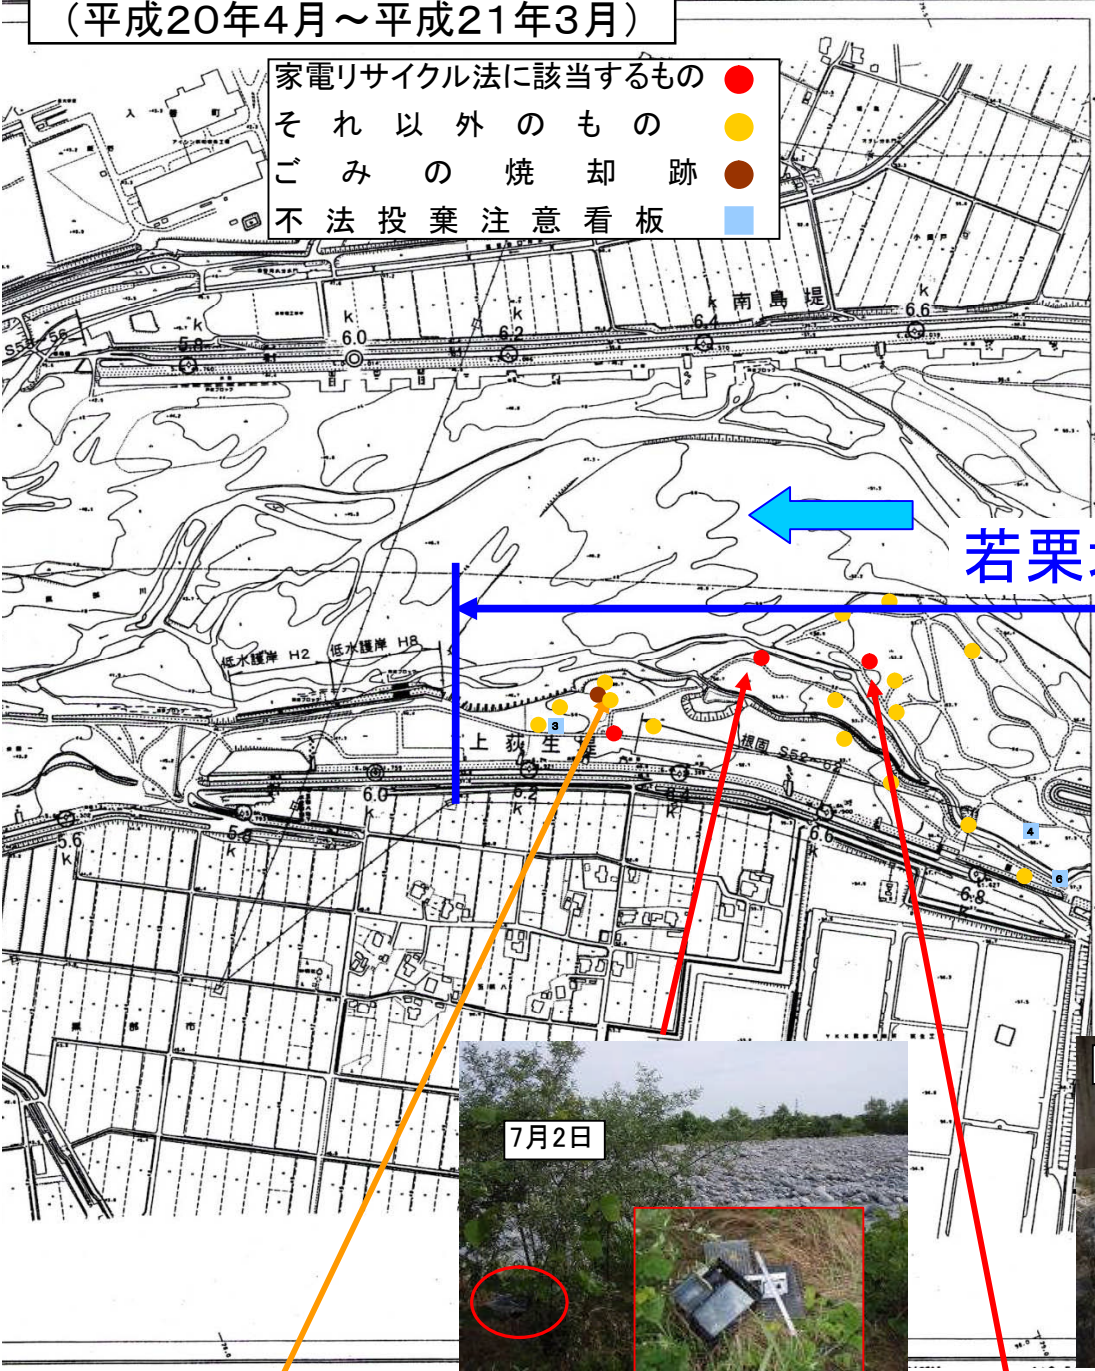

黒部川(若栗地区)不法投棄マップ  
(平成20年4月～平成21年3月)

- 家電リサイクル法に該当するもの ●
- それ以外のもの ●
- ごみの焼却跡 ●
- 不法投棄注意看板 ●

若栗地区における不法投棄件数 37件