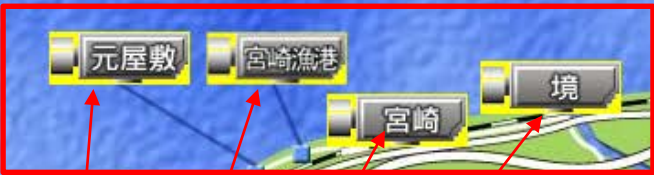

平成30年度
連携排砂実施のお知らせ

けんせつ小町と女子学生の

※ 赤枠内、一部メンテナンス中

黒部河川事務所防災情報システム

※ 赤枠内、一部メンテナンス中

入善土木海岸ライブカメラHP

リンク先 メンテナンス中

正常にご覧いただけます