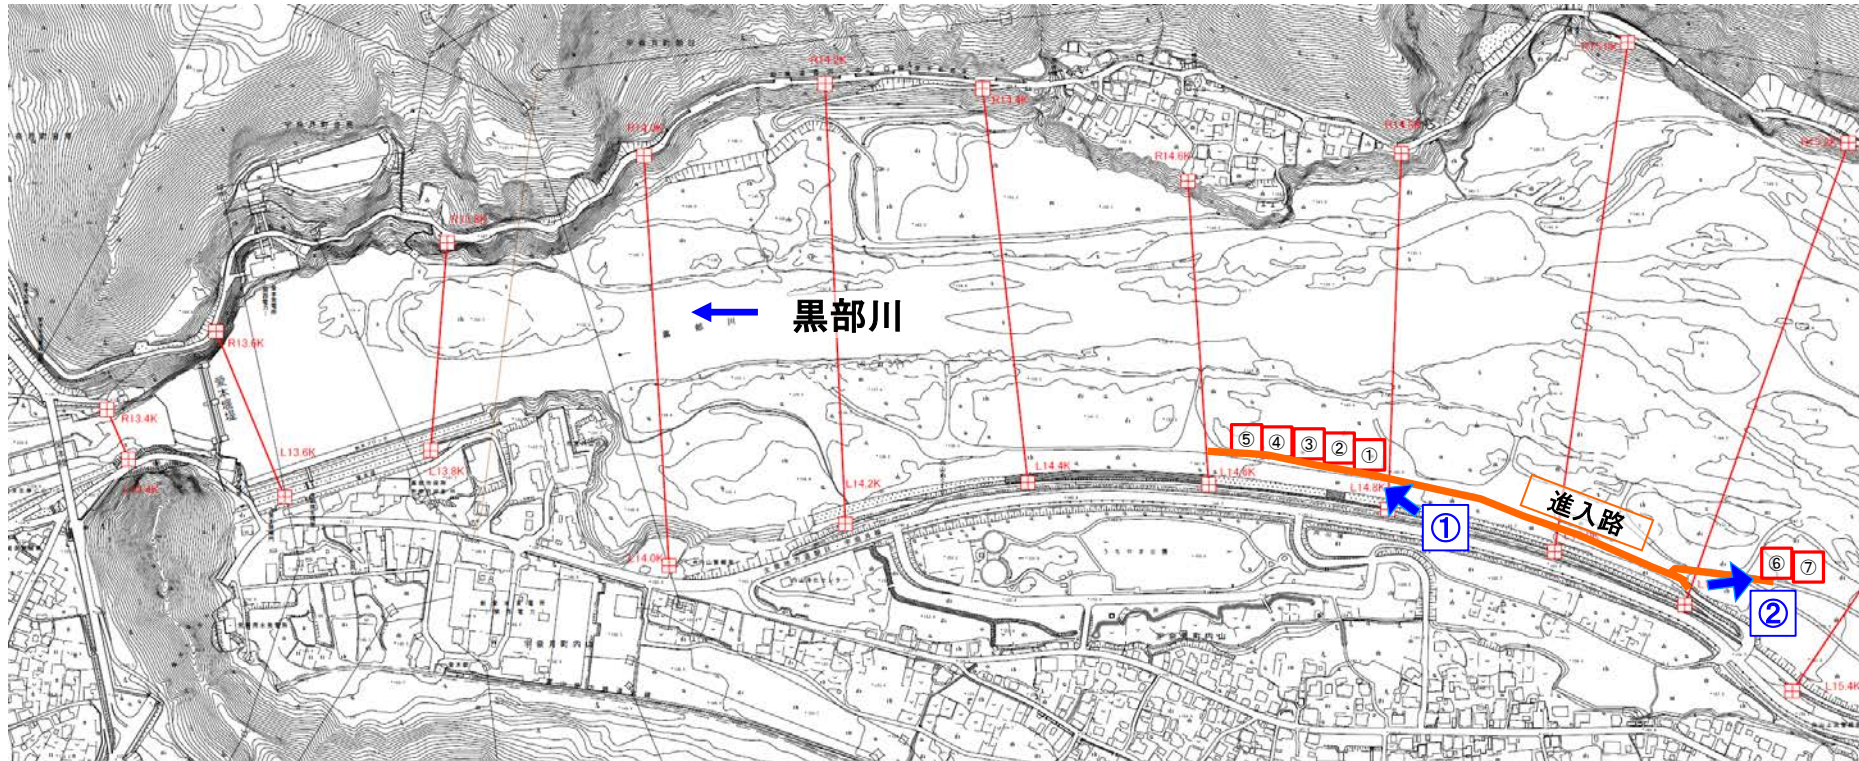

公募伐採実施箇所（黒部市宇奈月町内山地先）

※写真は、H29.6の状況

公募伐採区画割 (黒部市宇奈月町内山地先)

公募伐採区画の状況(7区画)

区画	樹種	本数(合計)
①	ヤナギ	約15本
②	ヤナギ、アキグミ、ハリエンジュ	約15本
③	ヤナギ、アキグミ、ハリエンジュ	約15本
④	ヤナギ、ハリエンジュ	約15本
⑤	ヤナギ、ハリエンジュ	約15本
⑥	ヤナギ、アキグミ	約20本
⑦	ヤナギ、アキグミ	約20本

公募伐採区画の状況(おおむね20m×20mで7区画)