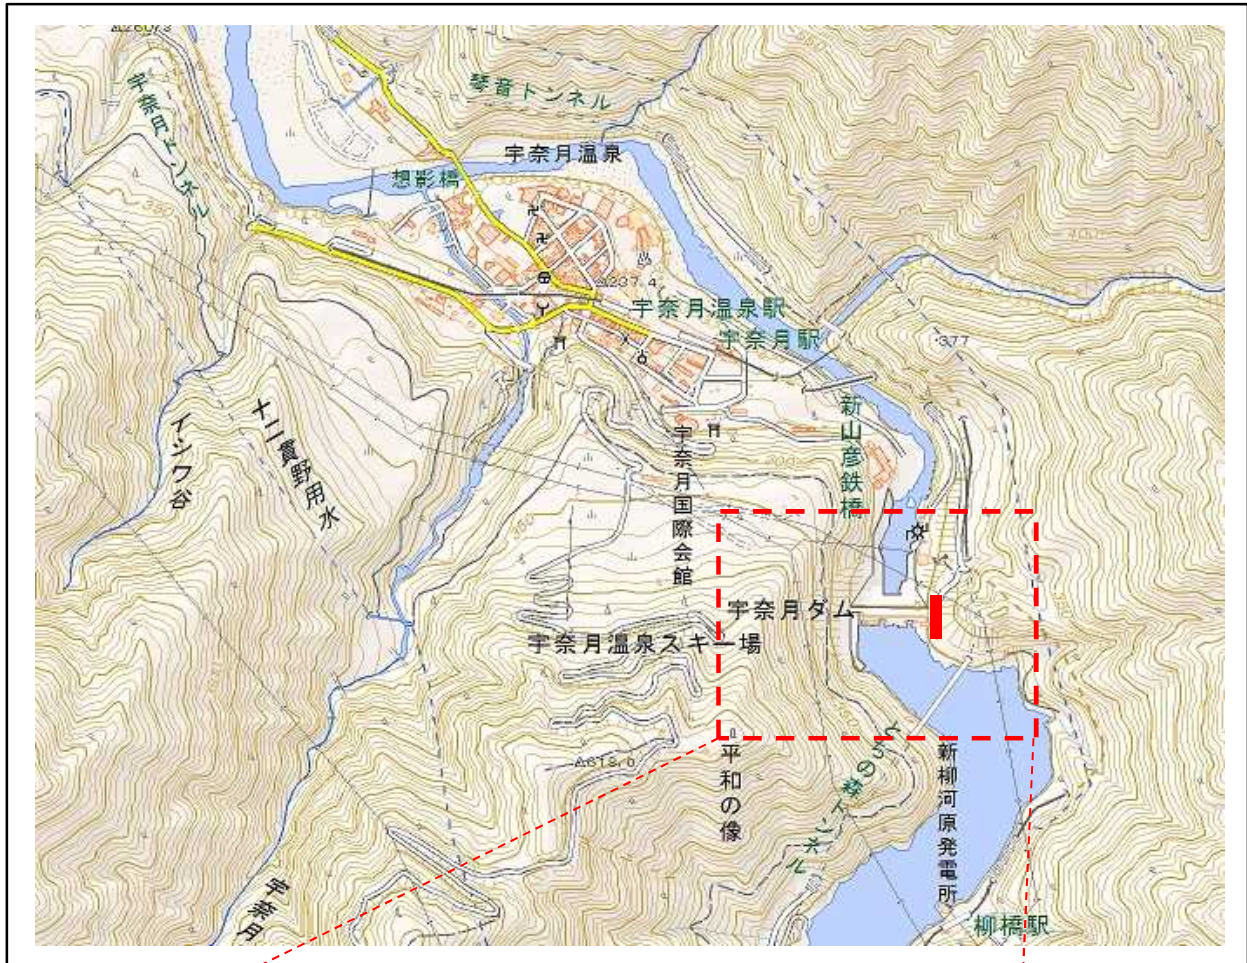

宇奈月ダム管理所のご案内

【集合場所】
宇奈月ダム
管理所

【駐車場】
※トンネルを抜けて湖面橋
の手前を左に曲がります。
(集合場所まで徒歩1分)

宇奈月ダム
一場

湖面橋