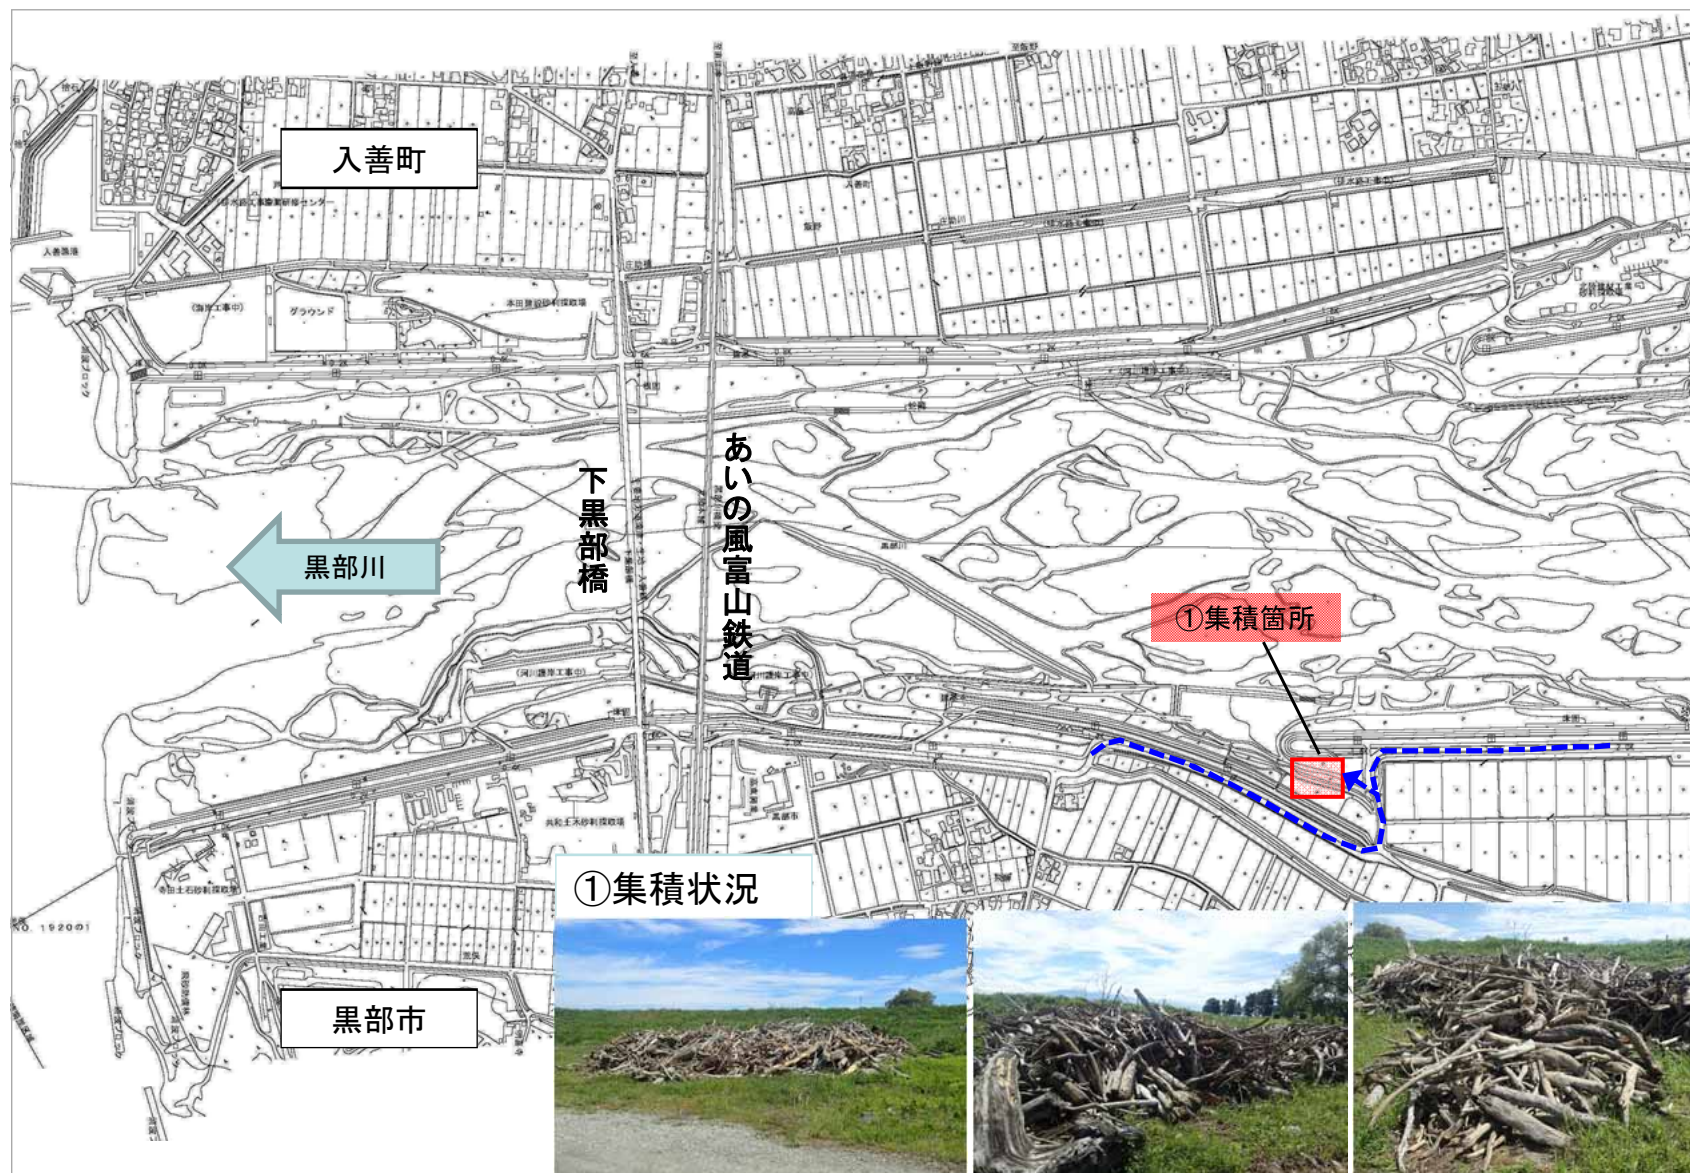

黒部川 流木無償提供位置

黒部川 流木の無償提供 ①黒部市飛驒地先

黒部川 流木の無償提供 ②黒部市沓掛地先

黒部川 流木の無償提供 ③入善町上飯野地先

黒部川 流木の無償提供 ④黒部市宇奈月町内山地先