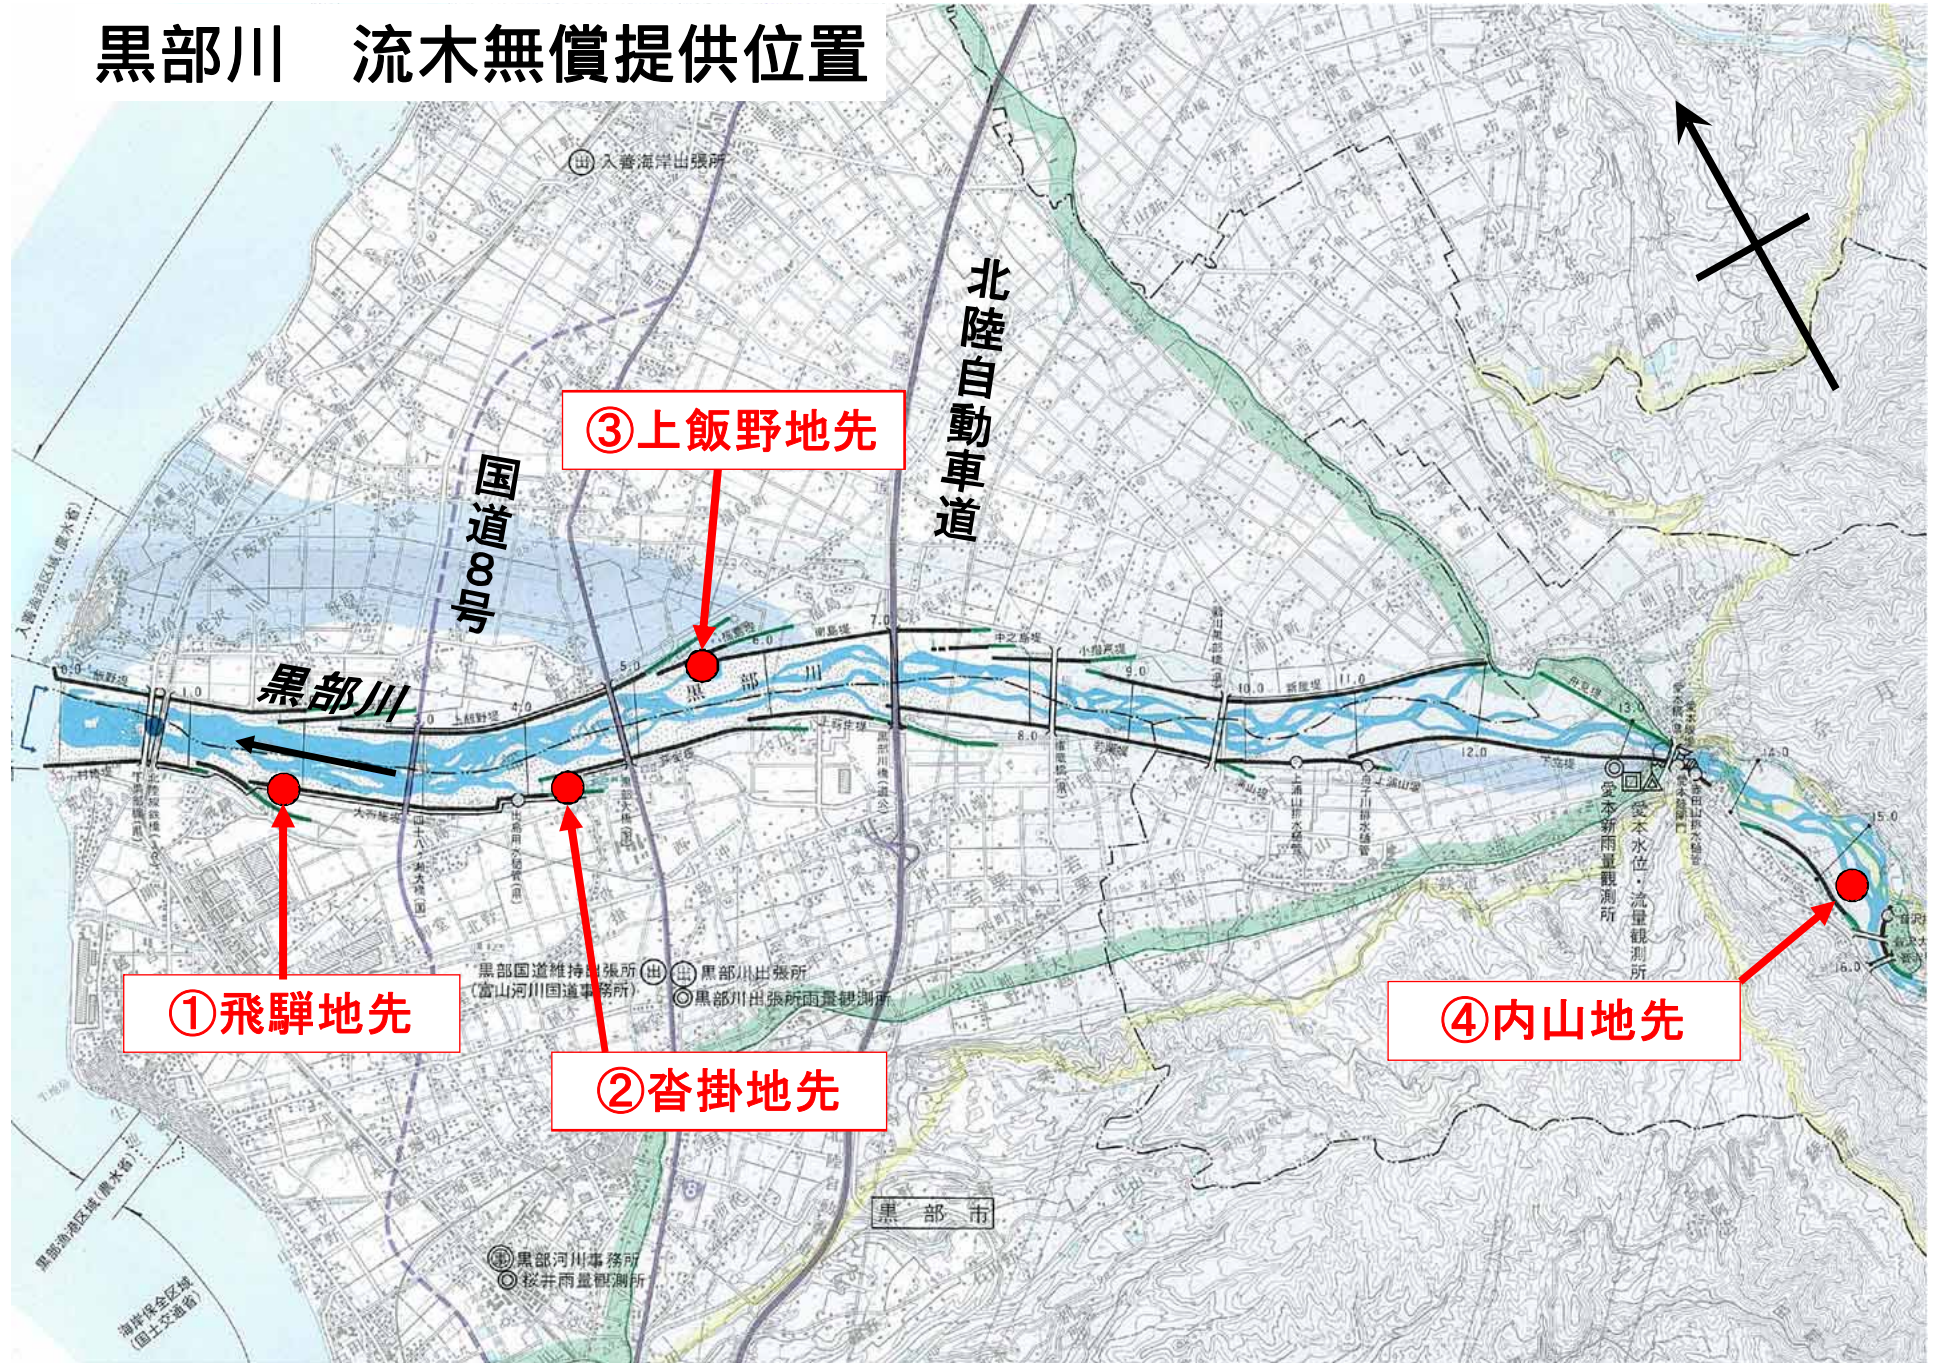

黒部川 流木無償提供位置

黒部川 流木の無償提供 ①黒部市飛驒地先

黒部川 流木の無償提供 ②黒部市沓掛地先

黒部川 流木の無償提供 ③入善町上飯野地先

黒部川 流木の無償提供 ④黒部市宇奈月町内山地先