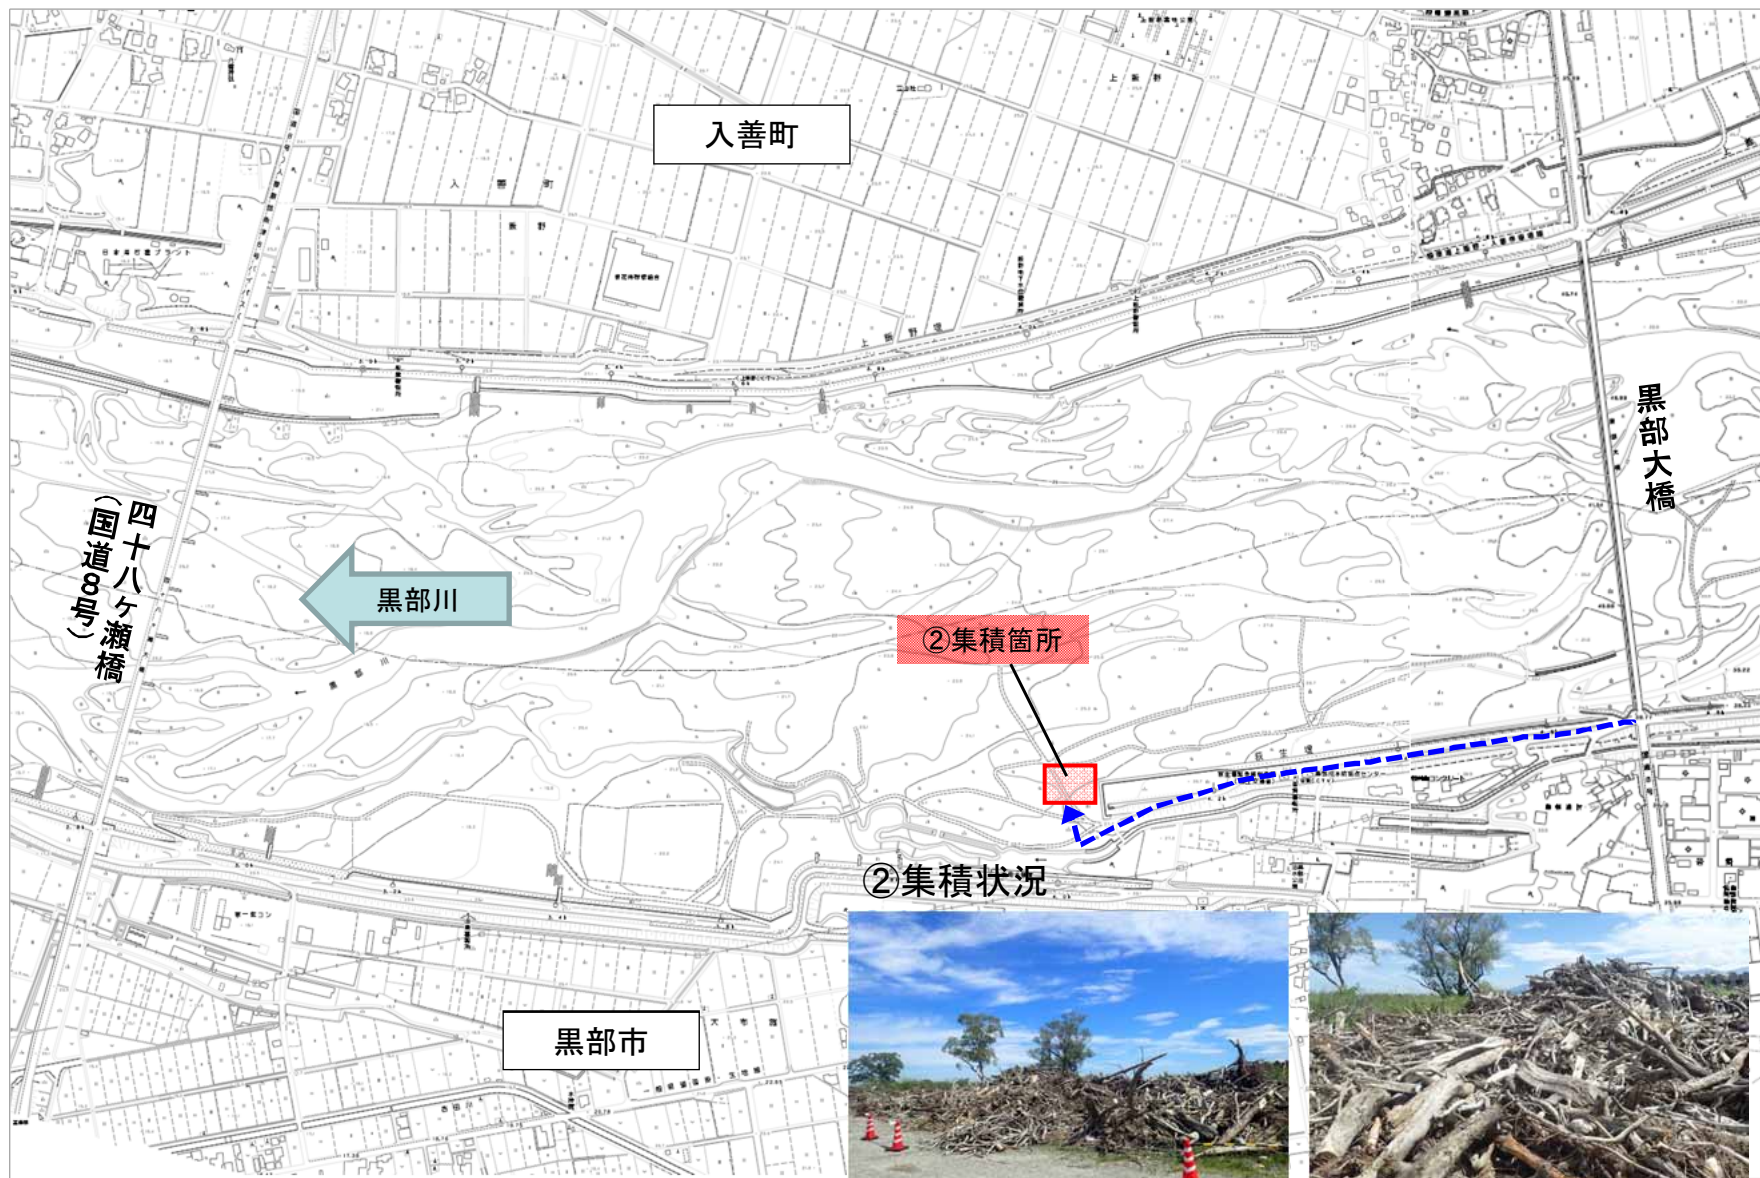

黒部川 流木無償提供位置

黒部川 流木の無償提供 ①黒部市飛驒地先

黒部川 流木の無償提供 ②黒部市沓掛地先

黒部川 流木の無償提供 ③入善町上飯野地先

黒部川 流木の無償提供 ④黒部市宇奈月町内山地先