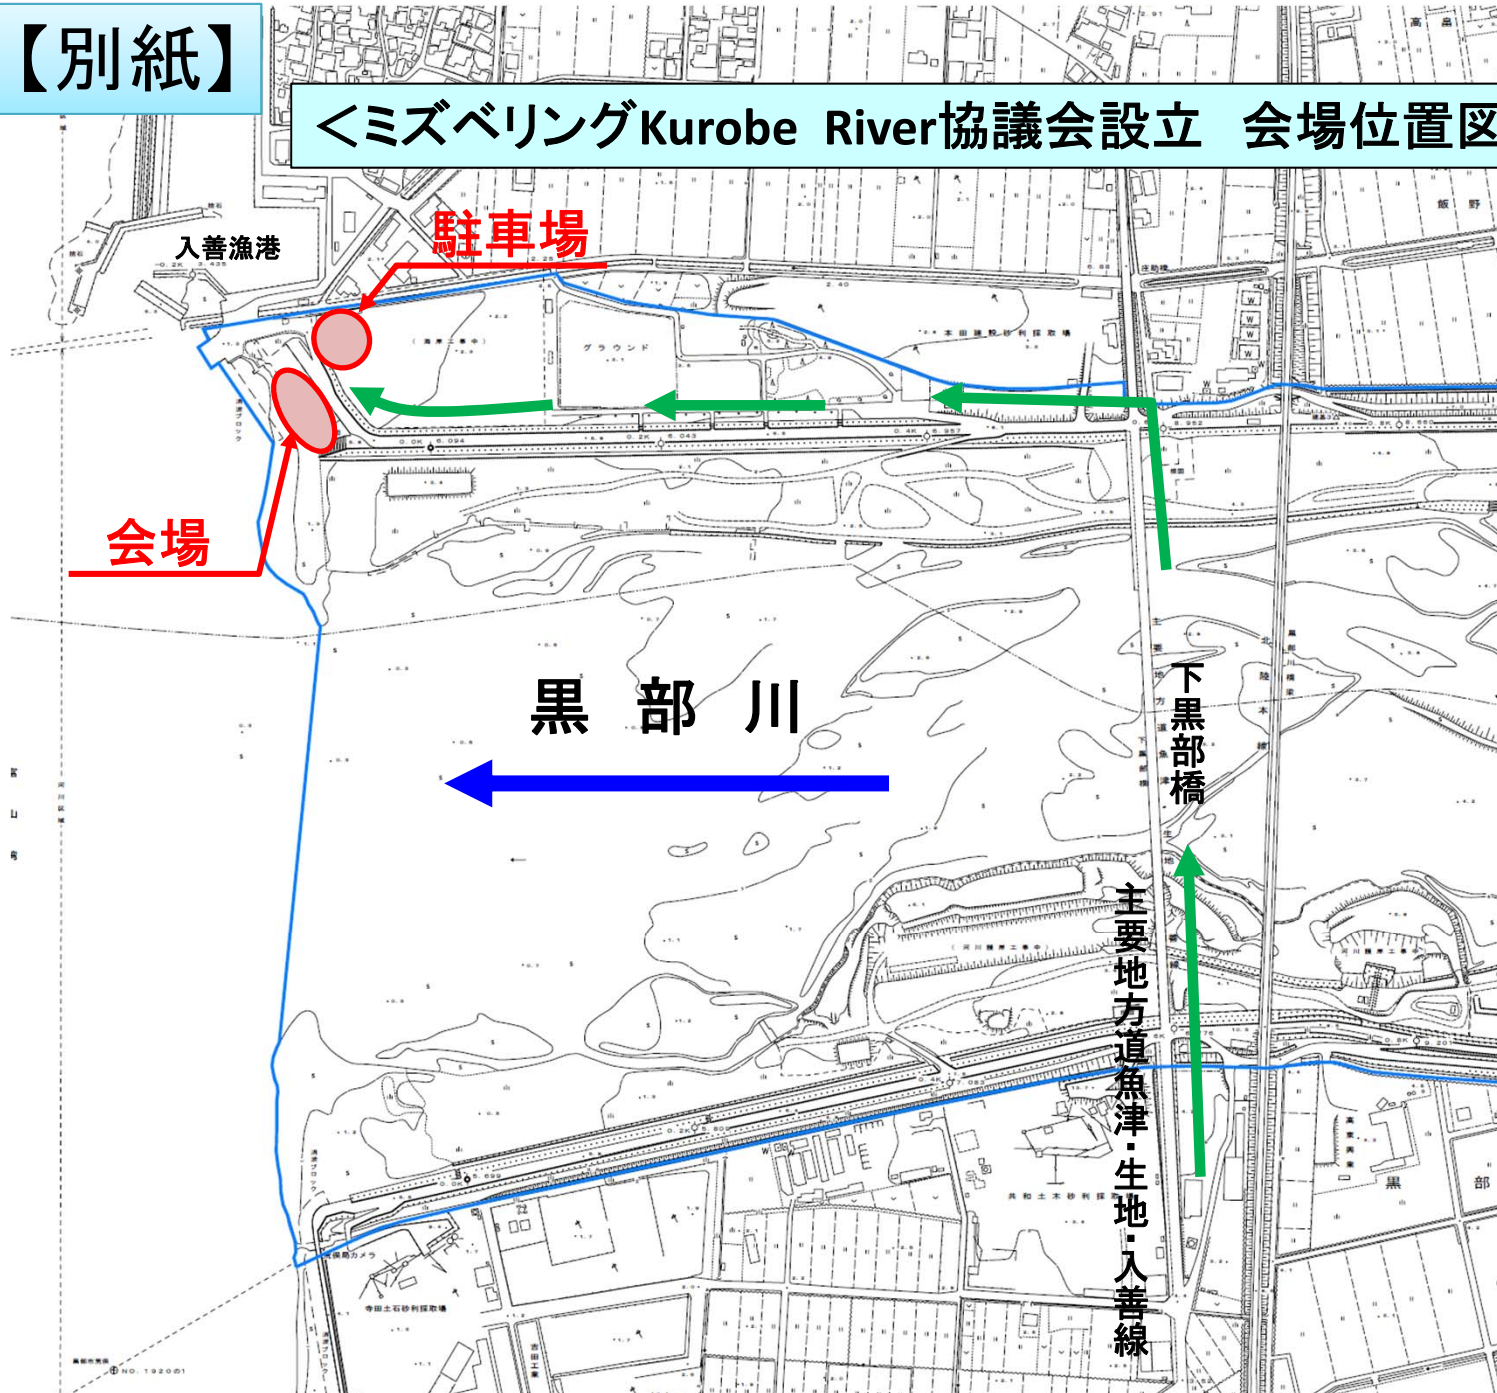

【別紙】

(入善町)

＜ミズベリングKurobe River協議会設立 会場位置図＞

(黒部市)