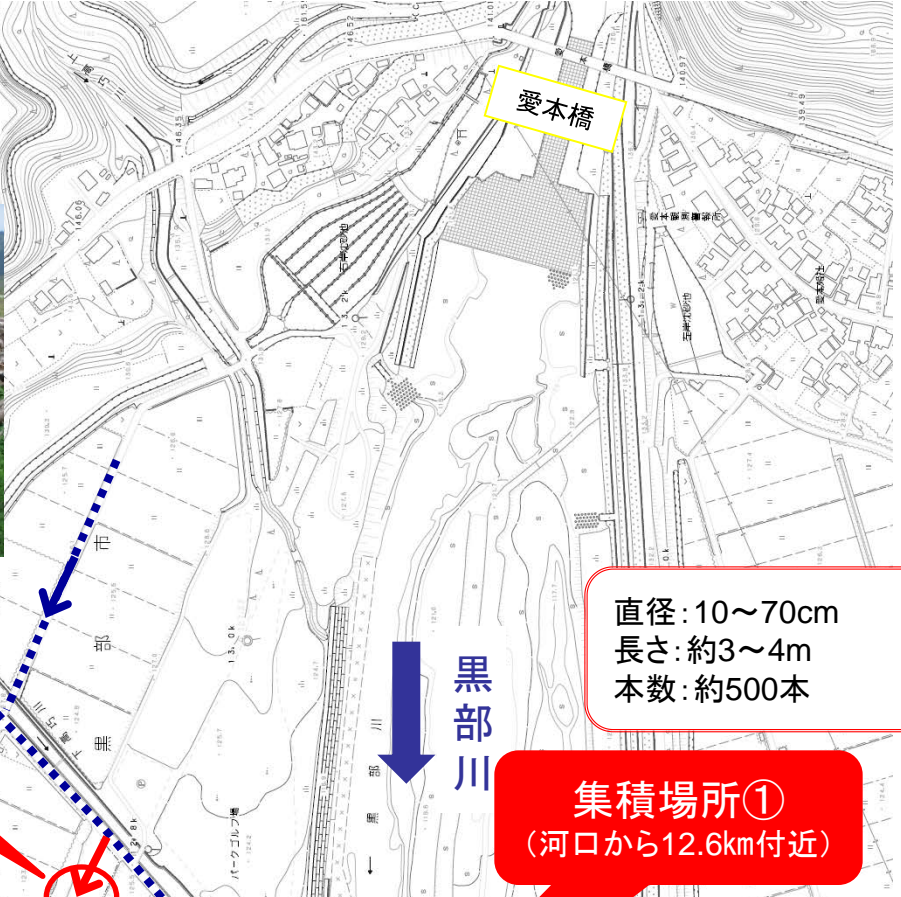

直径: 10~20cm  
長さ: 約3m  
本数: 約400本

直径: 10~70cm  
長さ: 約3~4m  
本数: 約500本

※工事現場作業中※

工事現場  
(中ノ口ロック製作場)

中ノ口緑地運動公園