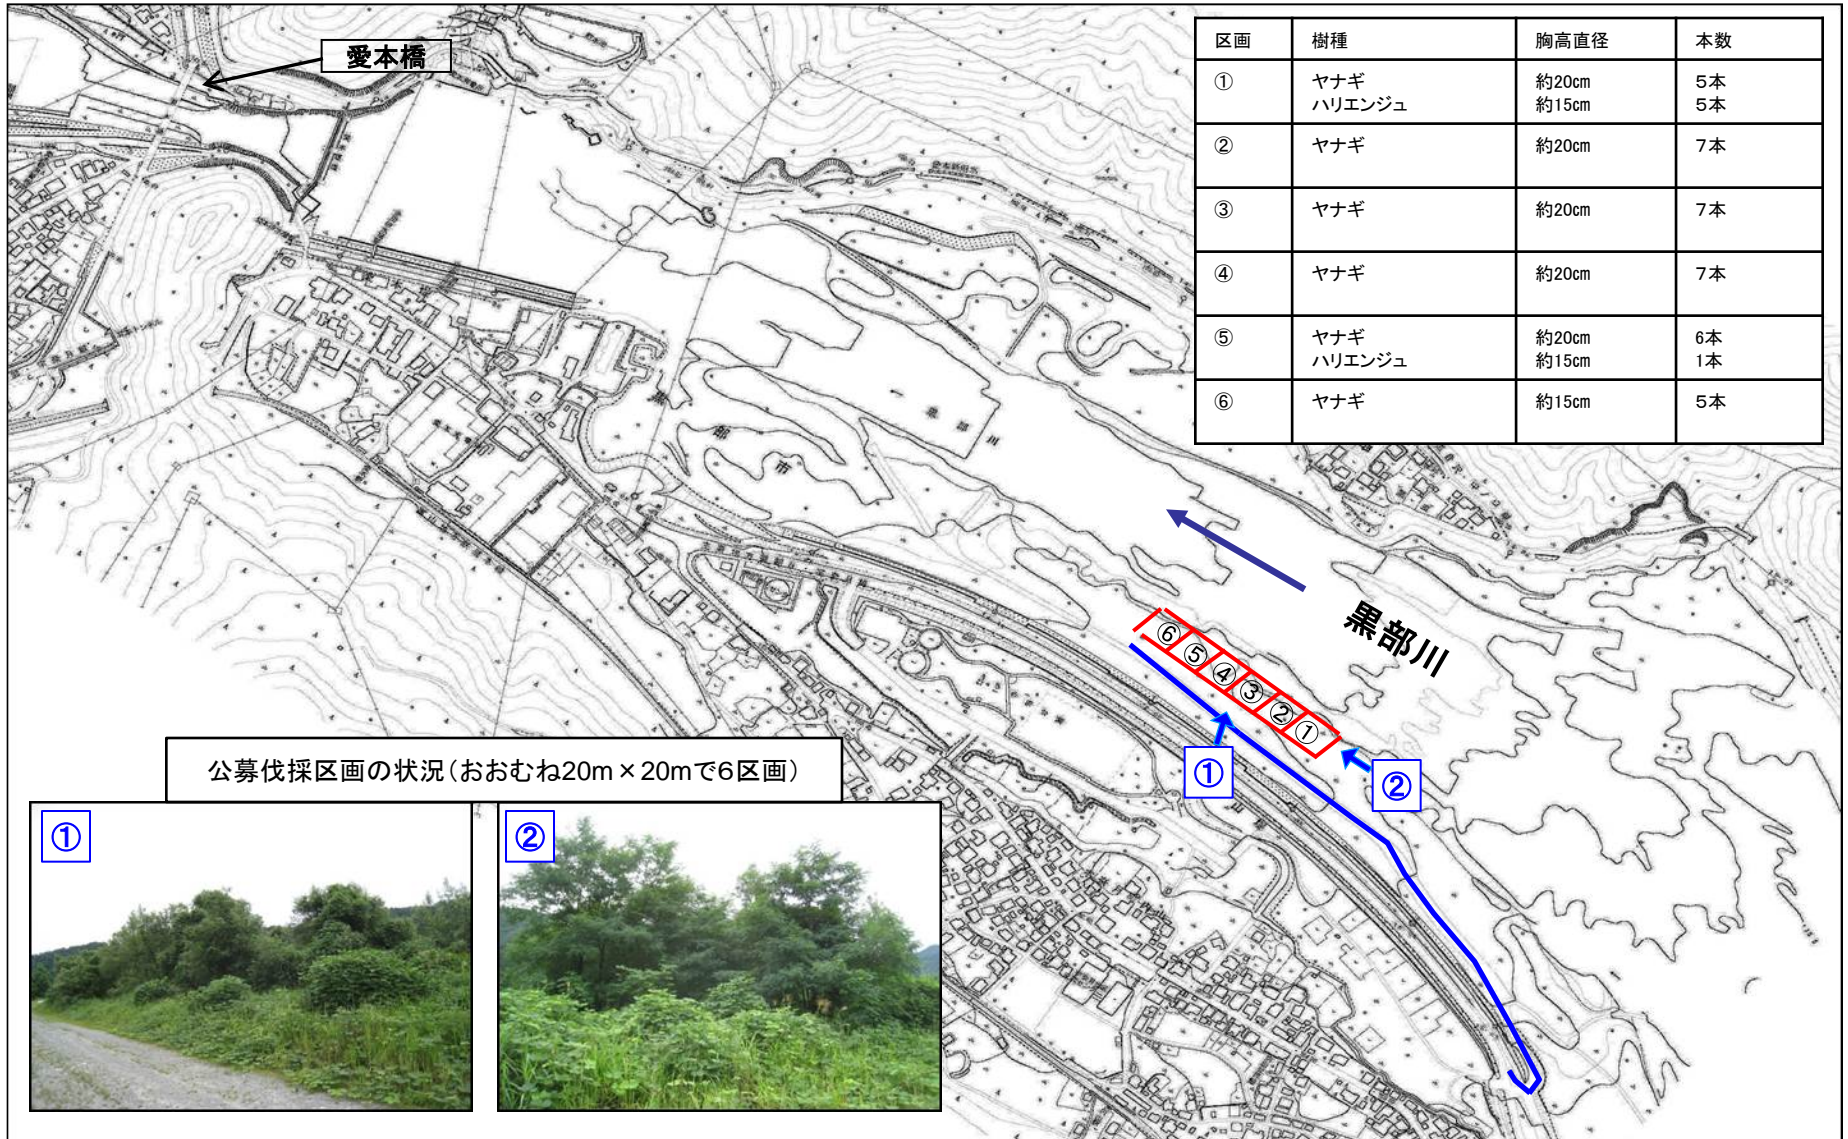

公募伐採実施箇所（黒部市宇奈月町内山地先）

公募伐採区画割（黒部市宇奈月町内山地先）

①

②