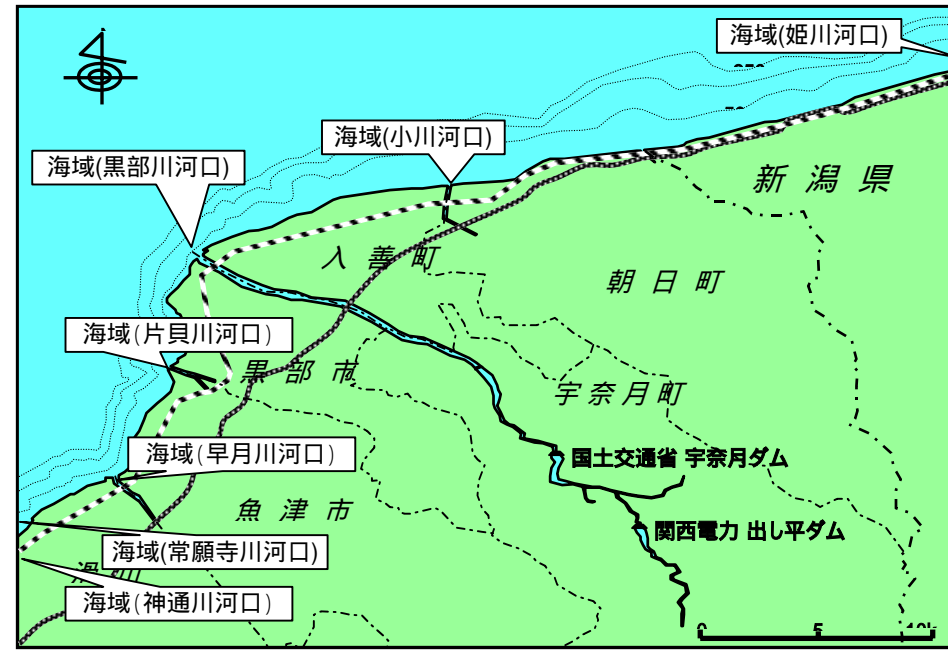

黒部川近隣河川河口部の状況 (H16.7.17)

黒部川

7/17 10:03

神通川

7/17 12:17

常願寺川

7/17 12:08

姫川

7/18 16:34

神通川

7/18 15:58

常願寺川

7/18 16:05

姫川

7/18 17:30

早月川

姫川

7/19 10:39

小川

7/19 10:20

神通川

7/19 07:47

早月川

7/19 08:07