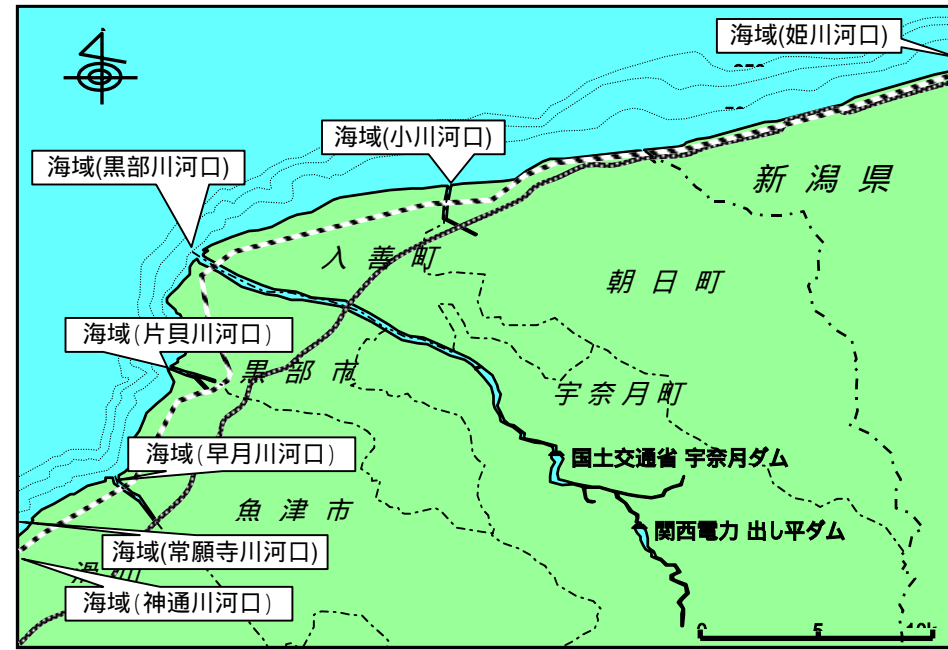

黒部川

7/18 05:55

神通川

7/18 05:24

常願寺川

7/18 05:32

姫川

7/18 06:58

7/18 16:34

神通川

7/18 15:58

常願寺川

7/18 16:05

姫川

7/18 17:30

早月川